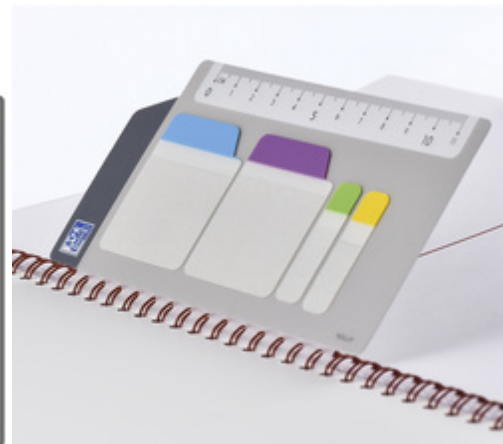

Agenda semainier MY FAB' - 2025

210 x 297 mm

- **Calendrier:** 1 semaine sur 2 pages
- **Période:** de janvier à décembre
- **Finition:** couverture amovible bi-matière PU et PP, souple, ton sur ton, toucher soyeux
- reliure spirale, ouverture à 180 degrés
- réglette marque-page polypro amovible
- pochette range-documents avec élastique
- **Papier:** blanc, Optik paper
- **Contenu:** 128 pages, grille [W] Like Work, avec application SCRIBZEE
- **Conditionnement = 6 pièces**, assorti dans les couleurs gris, bleu, rouge, vendu uniquement au conditionnement
- **pour le marché:** F

Agenda semainier MY FAB', 210 x 297 mm, assorti

Agenda semainier MY FAB', 210 x 297 mm, grille

Vue détaillée

Produit	Modèle	Calendrier	Format	Couleur	Numéro de fabricant	Code
Agenda semainier MY FAB'	2025	semainier	210 x 297 mm	assorti	100901099	5402194