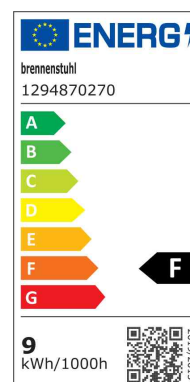

Ampoule LED connectée SB 800, culot : E27

- permet de contrôler la maison à distance
 - commandez votre éclairage, comme par exemple l'éclairage de votre salon, confortablement via l'app gratuite brennenstuhl@Connect
 - ou par commande vocale avec Amazon Alexa ou Google Assistant
 - ambiance lumineuse individuelle pour différentes pièces et occasions, par ex. lecture, lampadaire, cuisine, salon
 - grâce à la minuterie intégrée, il est possible de configurer des fonctions de minuterie flexibles
 - compatible avec les routeurs de toutes les marques et ne nécessite pas de hub
 - lors du raccordement, veillez à choisir la bande 2,4 GHz
-
- température de couleur : 3000K - 6500K (blanc chaud à blanc lumière du jour)
 - puissance absorbée : 9 watts
 - douille de lampe : E27
 - flux lumineux : 810 lm
 - fréquences radio : 2,4 GHz WiFi
 - allumage de n'importe où avec accès à distance
 - longueur : diamètre : 35 mm / longueur : 110 mm

Note : ne peut pas se connecter aux routeurs avec Speedport4

Exemples d'utilisation :

- pour un éclairage intelligent dans toute la maison

Ampoule LED connectée SB 800

Puissance	Rechange pour	Flux lumineux	Reproduction des couleurs	Couleur de lumière	Consommation	DPE	Diamètre	Longueur	Numéro de fabricant	Code
9 watts		810 lm	83 Ra	3.000-6.500 K		F	57 mm	115 mm	1294870270	11272049