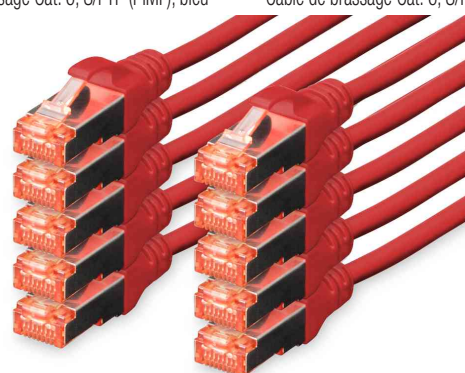

Câble de brassage Cat. 6, S/FTP (PIMF), rouge