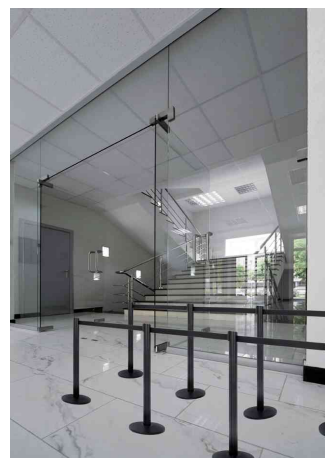

Securit®

Système d'accueil RETRACTABLE noir

- en acier inoxydable

pied :

- avec protection anti-rayures pour les sols
- hauteur : 88 mm
- poids : 9,5 kg

poteau:

- poteau de guidage
- avec sangle en nylon
- peut être tendue dans 4 directions en forme d'étoile
- longueur de la sangle : 2,10 m
- hauteur : 1.010 mm
- poids : 1,7 kg

Cadre d'information :

- en acier inoxydable revêtu
- recto verso
- avec anneau pour quadruple raccordement
- pied renforcé compris

- **Attention: pour pouvoir utiliser le poteau, le pied doit également être commandé!**

Exemples d'utilisation :

- pour fermer certaines zones
- comme système de guidage dans les aéroports et les caisses

Adapté pour :

- restauration
- entrées
- événements
- aéroports

Barrière de guidage RETRACTABLE - poteau et pied