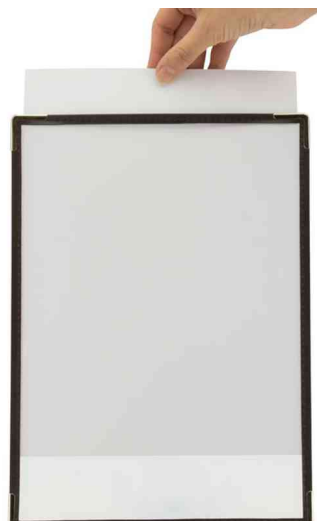

## Porte-menu CRYSTAL, A4

- porte-menu souple
- avec coins de protection en métal argenté et bords cousus
- surface mate, non réfléchissante, transparente
- facile à nettoyer

Référence : 70020393 • pour 2 pages

Référence : 70020394 • pour 4 pages

Référence : 70020395 • pour 6 pages

Adapté pour :

- gastronomie
- hôtels
- restaurants

Visuel de référence : Porte-menu CRYSTAL

Visuel de référence : Insertion dans le porte-menu

Visuel de référence : présente le produit en utilisation

Visuel de référence : présente le produit en utilisation

Produit	Modèle	Format	Couleur	Conditionné	Numéro de fabricant	Code
Porte-menu CRYSTAL	plastique	A4	transparent / marron		MC3-CYA4-BR1	70020393
		A4	transparent / marron		MC3-CYA4-BR2	70020394
		A4	transparent / marron		MC3-CYA4-BR3	70020395