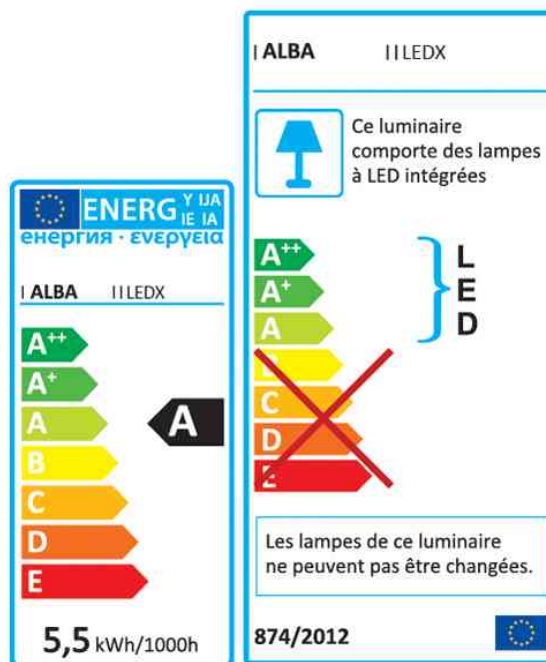

Lampe de bureau LED "LEDX"

- classe énergétique: A
- avec tête pivotante
- ampoule: 3 / 5,5 Watt
- flux lumineux: 460 Lumen
- consommation: 5,5 kWh / 1000 h
- poids: 2,1 kg
- interrupteur pour alterner entre 3 et 5,5 Watt
- couleur de la lumière: blanc chaud (2700 k)

Exemples d'utilisation:

- dans les bureaux et administrations, ateliers et salles de classe, à la maison

Lampe de bureau "LEDX"

Produit	Modèle	Couleur	Puissance	Température de couleur	Tension éclairage	classe énergétique	Numéro de fabricant	Code
Lampe de bureau LED "LEDX"	longueur: 480 mm	noir / argent	3 / 5,5 Watt	2.700 Kelvin	220 - 240 V	A	LEDX N	74800070