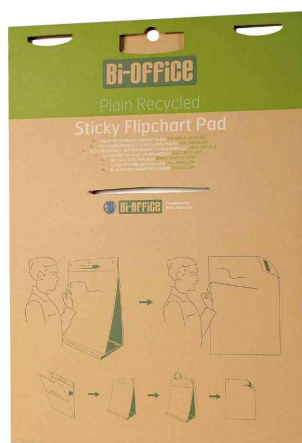

Chevalet de table "Earth", bloc pour chevalet autocollant

- solution innovante avec bandes autocollantes pour coller, décoller et recoller les feuilles sur toutes les surfaces
- composé à plus de 95 % de matériaux résiduels
- 100 % papier recyclé
- colle sur presque toutes les surfaces et peut être décoller sans résidus
- dos robuste avec poignée de transport intégrée et plumier
- épaisseur du papier: 80 g/m²

Exemples d'utilisation:

- idéal pour de petites réunions et présentations

Chevalet de table "Earth"

Visuel de référence: Montre le produit en utilisation

Vue détaillée: Dos robuste

Produit	Modèle	Dimensions	Couleur	Conditionné	Numéro de fabricant	Code
Chevalet de table "Earth"	uni	500 x 585 mm	blanc	20 feuilles	FL1420403	70030046