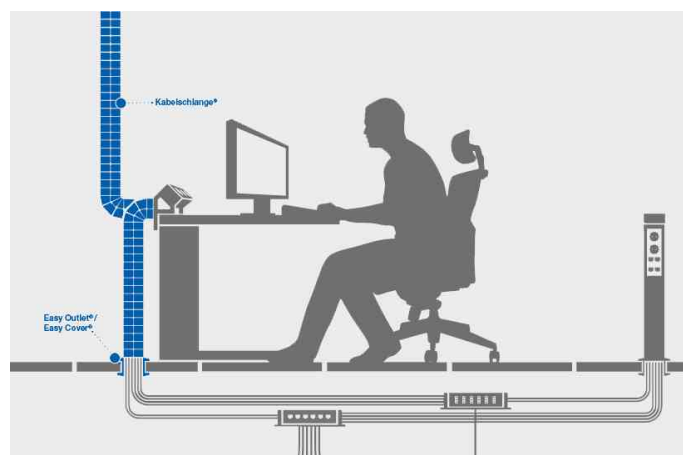

montre le produit en utilisation