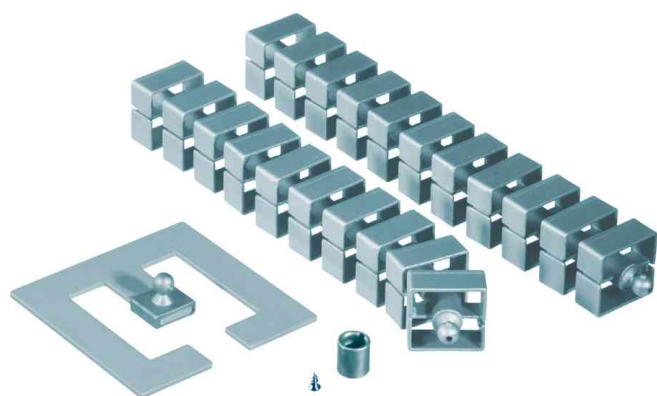

## Kit chemin de câble Quadro, utilisation verticale

- en polypropylène
- dimensions des maillons: (L)45 x (H)45 mm
- longueur maximale: 76 cm
- longueur minimale: 59 cm
- système à 2 compartiments pour séparer les câbles de données des câbles électriques
- 23 maillons
- particulièrement résistant à la traction, peut être utilisé pour des installations au plafond jusqu'à 5 m de hauteur
- maillons résistants et anti-dérapants
- haute résistance même pour dans les zones de passage
- grâce à la géométrie spécifique, sortie latérale, sans les écraser, des câbles
- kit composé de: 1x chemin de câble Quadro, 1x plaque de sol en métal, 1x élément de fin pour la fixation sur une table
- dans un sachet en plastique

### Exemples d'utilisation:

- pour l'organisation horizontale et verticale de câbles dans les bureaux
- pour protéger les câbles

### Adapté pour:

- bureaux
- particuliers

Visuel de référence: Kit chemin de câble Quadro

montre le produit en utilisation

montre les différentes possibilités de câblage avec le chemin de câble

Produit	Couleur	Conditionné	Numéro de fabricant	Code
Kit chemin de câble Quadro	argent		930.017	11296140
	noir		930.016	11296139
Accessoire: Boîtier de raccordement Easy-Cover-Quadro	noir		930.164	11296163
Accessoire: Rallonge Quadro, 1,0 m	argent		930.019	11296142
Accessoire: Rallonge Quadro, 1,0 m	noir		930.018	11296141
Accessoire: Unité de connexion pour plafond Easy-Cover-Quadro	blanc		930.096	11296171