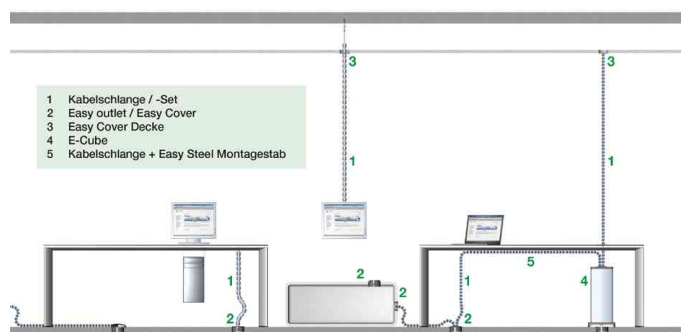

## Kit chemin de câble Quadro, utilisation verticale

- en polypropylène
- dimensions des maillons: (L)45 x (H)45 mm
- longueur maximale: 76 cm
- longueur minimale: 59 cm
- système à 2 compartiments pour séparer les câbles de données des câbles électriques
- 23 maillons
- particulièrement résistant à la traction, peut être utilisé pour des installations au plafond jusqu'à 5 m de hauteur
- maillons résistants et anti-dérapants
- haute résistance même pour dans les zones de passage
- grâce à la géométrie spécifique, sortie latérale, sans les écraser, des câbles
- kit composé de: 1x chemin de câble Quadro, 1x plaque de sol en métal, 1x élément de fin pour la fixation sur une table
- dans un sachet en plastique

### Exemples d'utilisation:

- pour l'organisation horizontale et verticale de câbles dans les bureaux
- pour protéger les câbles

### Adapté pour:

- bureaux
- particuliers

Visuel de référence: Kit chemin de câble Quadro

montre le produit en utilisation

montre les différentes possibilités de câblage avec le chemin de câble

Produit	Couleur	Conditionné	Numéro de fabricant	Code
Kit chemin de câble Quadro	argent		930.017	11296140
	noir		930.016	11296139
Accessoire: Boîtier de raccordement Easy-Cover-Quadro	noir		930.164	11296163
Accessoire: Rallonge Quadro, 1,0 m	argent		930.019	11296142
Accessoire: Rallonge Quadro, 1,0 m	noir		930.018	11296141
Accessoire: Unité de connexion pour plafond Easy-Cover-Quadro	blanc		930.096	11296171