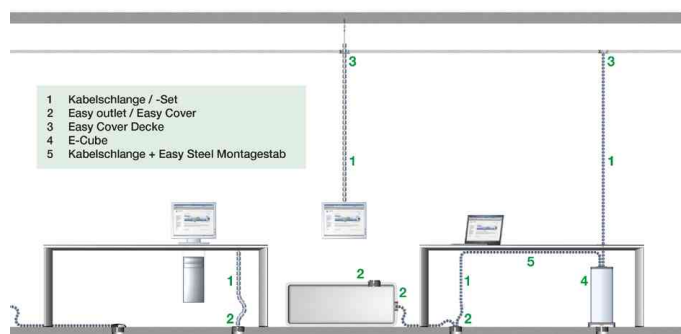

montre les possibilités de câblage avec le chemin de câble

Produit	Couleur	Conditionné	Numéro de fabricant	Code
Kit chemin de câble Premium	argent		930.050	11297021
	noir		930.049	11296138
Accessoire: Boîtier de raccordement sol Easy-Cover-Premium	noir		930.165	11296164
Accessoire: Unité de connexion plafond Easy-Cover-Premium	blanc		930.097	11296172