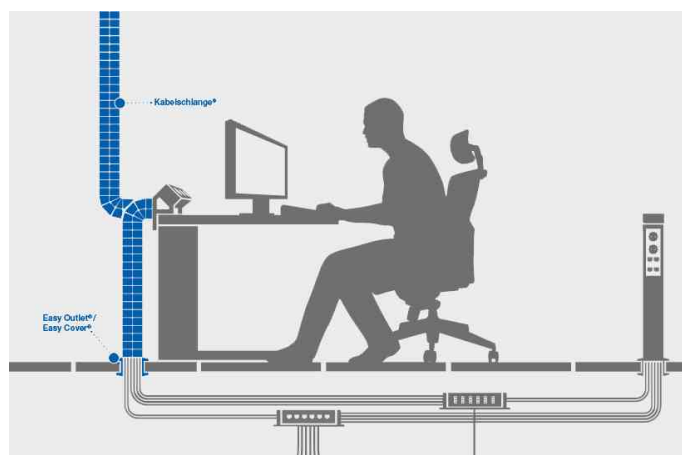

Kit chemin de câble Premium, utilisation verticale

- en polypropylène
- dimensions des maillons: (L)70 x (H)35 mm
- longueur maximale: 78 cm
- longueur minimale: 59 cm
- utilisation verticale
- système à 2 compartiments pour séparer les câbles de données des câbles électriques
- 34 maillons
- maillons comprimables pour former un chemin de câble auto-bloquant, elliptique
- maillons résistants et anti-dérapants
- haute résistance même pour dans les zones de passage
- grâce à la géométrie spécifique, sortie latérale, sans les écraser, des câbles
- kit composé de: 1x chemin de câble Premium, 1x plaque de sol en métal, 1x élément de fin pour la fixation sur une table
- dans un sachet en plastique

Exemples d'utilisation:

- pour l'organisation horizontale et verticale de câbles dans les bureaux
- pour protéger les câbles

Adapté pour:

- bureaux
- particuliers

Visuel de référence: Kit chemin de câble Premium