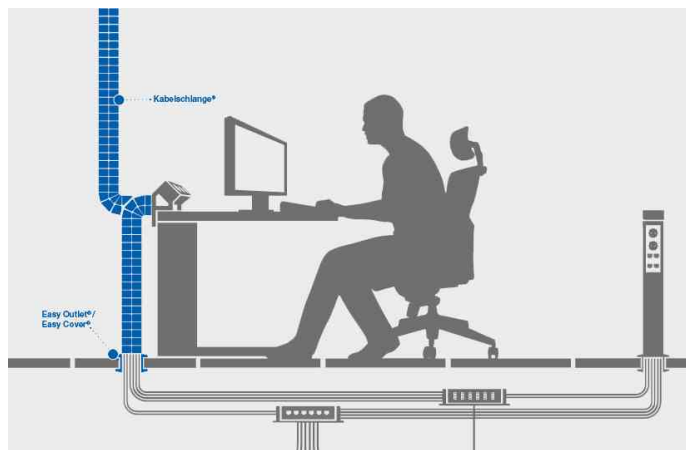

Adapté pour:

- bureaux
- particuliers

Chemin de câble Classic, noir

Visuel de référence: Montre les accessoires pour le chemin de câble Classic

montre le produit en utilisation

montre les différentes possibilités de câblage du chemin de câble

Produit	Couleur	Conditionné	Numéro de fabricant	Code
Chemin de câble Classic	argent noir		930.031 930.030	11297007 11296134
Accessoire: Adaptateur de montage Easy-Desk-2B	avec 2 vis 4x12 mm	argent noir	930.090 930.029	11296153 11296152
Accessoire: Adaptateur pour sortie au sol Easy-Clip-S	noir		930.036	11297010
Accessoire: Boîtier de sol Easy-Switch	noir		930.034	11296165
Accessoire: Boîtier de sol Easy-Switch-Premium	noir		930.057	11296166
Accessoire: Couverture Easy-Cap pour Easy-Switch	argent noir		930.045 930.044	11296168 11296167
Accessoire: Couverture télescopique Easy-Outlet	argent noir		930.137 930.100	11296160 11296159
Accessoire: Kit de fixation Easy-Desk-3G			930.025	11296150
Accessoire: Système anti-traction Easy-Stop, 3 pièces	argent noir		930.092 930.091	11296155 11296154
Accessoire: Tige de montage Easy-Steel			930.024	11296149
Accessoire: Unité d'encastrement au sol Easy-Outlet	argent noir		930.099 930.098	11296158 11296157
Accessoire: Unité de connexion pour sol Easy-Cover-I	argent		930.138	11296161
Accessoire: Unité de connexion pour plafond Easy-Cover-I	blanc		930.094	11296170