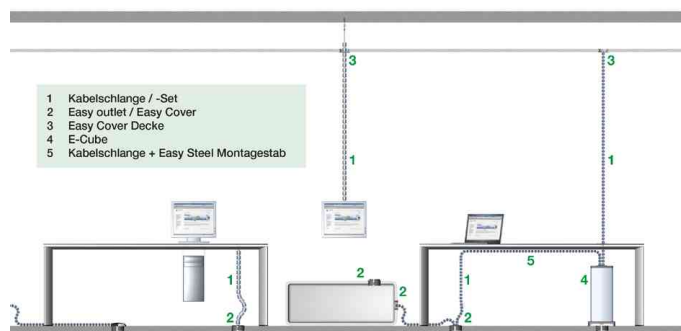

Kit adaptateur Easy-Desk-2B, Référence: 11296152 / 11296153

- adaptateur pour le montage horizontal sur meuble. Combinable avec Easy-Steel

Exemples d'utilisation:

- pour l'organisation horizontale et verticale de câbles dans les bureaux
- pour protéger les câbles

Adapté pour:

- bureaux
- particuliers

Chemin de câble Classic, noir

Visuel de référence: Montre les accessoires pour le chemin de câble Classic

montre le produit en utilisation

montre les différentes possibilités de câblage du chemin de câble