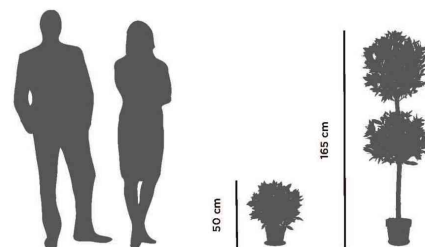

**PAPERFLOW****Plante artificielle "Laurier"**

Plante artificielle décorative pour une atmosphère verte !

- haute qualité, comme une vraie plante
- en polyester
- pot en plastique

**Hauteur : 500 mm** : diamètre du pot : 160 mm • hauteur du pot : 130 mm

**Hauteur : 1.650 mm** : diamètre du pot : 200 mm • hauteur du pot : 175 mm

**Exemples d'utilisation:**

- salles d'attente
- coins détente dans les zones de réception
- décoration dans les bureaux

**Adapté pour:**

- bureaux
- cabinets médicaux
- banques & assurances
- salons de coiffure

Plante artificielle "Laurier", hauteur: 500 mm

Plante artificielle "Laurier", hauteur: 1.650 mm

Visuel de référence: aperçu de la hauteur

Produit	Modèle	Dimensions	Matière	Couleur	Numéro de fabricant	Code
Plante artificielle	laurier	hauteur : 500 mm	polyester	vert	PALAU50	74600195
Plante artificielle	laurier	hauteur : 1.650 mm	polyester	vert	PALAU165	74600196