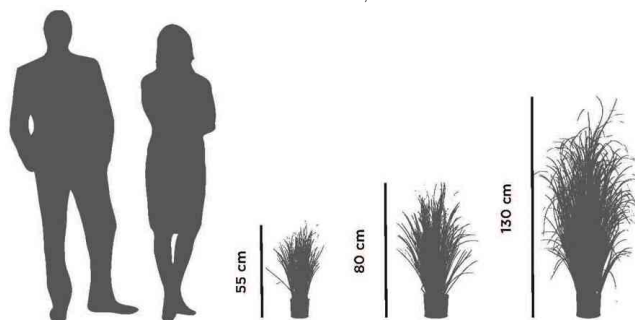

PAPERFLOW**Plante artificielle "Herbacée"**

Plante artificielle décorative pour une atmosphère verte !

- haute qualité, comme une vraie plante
- en PVC
- pot en plastique
- diamètre du pot : 155 mm
- hauteur du pot : 130 mm

Plante artificielle "Herbacée", hauteur: 550 mm

Plante artificielle "Herbacée", hauteur: 800 mm

Plante artificielle "Herbacée", hauteur: 1.300 mm

Visuel de référence: aperçu de la hauteur

Produit	Modèle	Dimensions	Matière	Couleur	Numéro de fabricant	Code
Plante artificielle	herbacée	hauteur: 550 mm	PVC	vert	PAFH55	74600191
Plante artificielle	herbacée	hauteur : 800 mm	PVC	vert	PAFH80	74600192
Plante artificielle	herbacée	hauteur : 1.300 mm	PVC	vert	PAFH130	74600193