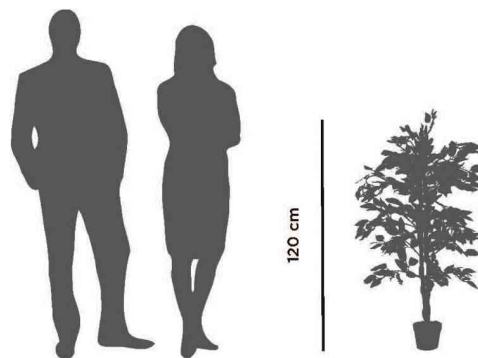

**PAPERFLOW****Plante artificielle "Ficus"**

Plante artificielle décorative pour une atmosphère verte !

- haute qualité, comme une vraie plante
- feuilles en polyester
- tronc en bois
- pot en plastique
- diamètre du pot : 160 mm
- hauteur du pot : 130 mm

Plante artificielle "Ficus"

Visuel de référence: aperçu de la hauteur

Produit	Modèle	Dimensions	Matière	Couleur	Numéro de fabricant	Code
Plante artificielle	ficus	hauteur : 1.200 mm	polyester / bois	vert	PAFIC120	74600190