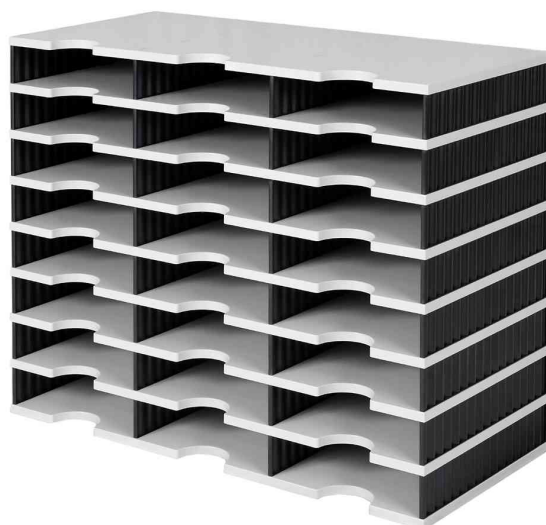

Module de base styrodoc trio, 24 compartiments

- module de base avec 24 compartiments standard avec une hauteur intérieure de 57 mm
- très solide grâce à sa construction géniale
- extensible à tout moment avec les unités et tiroirs modulaires supplémentaires
- utilisation polyvalente et flexible
- montage facile par emboîtement (sans outils)
- combinable avec différents formats de hauteur
- matériau: polystyrène résistant aux chocs

- dimensions: (L)723 x (P)331 x (H)573 mm
- dimensions intérieures du compartiment: (L)231 x (P)322 x (H)57 mm

remarque: couleur = fonds en gris - parois latérales en couleurs

Exemples d'utilisation:

- la solution astucieuse pour le rangement de papier, documents volants, chemises etc.
- idéal également pour les armoires et étagères
- convient comme support pour imprimante, machine à café ou moniteur

Visuel de référence: Module de base styrodoc trio, gris / bleu (livré non équipé)

Visuel de référence: Module de base styrodoc trio, gris / noir (livré non équipé)

Produit	Modèle	Couleur	Conditionné	Numéro de fabricant	Code
Module de base styrodoc trio	24 compartiments	gris / bleu gris / noir		268-0308.38 268-0308.98	61000722 61000723