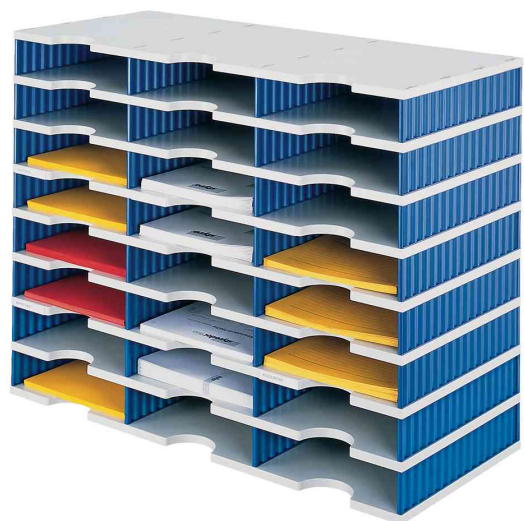

Module de base styrodoc trio, 24 compartiments

- module de base avec 24 compartiments standard avec une hauteur intérieure de 57 mm
- très solide grâce à sa construction géniale
- extensible à tout moment avec les unités et tiroirs modulaires supplémentaires
- utilisation polyvalente et flexible
- montage facile par emboîtement (sans outils)
- combinable avec différents formats de hauteur
- matériau: polystyrène résistant aux chocs

- dimensions: (L)723 x (P)331 x (H)573 mm
- dimensions intérieures du compartiment: (L)231 x (P)322 x (H)57 mm

remarque: couleur = fonds en gris - parois latérales en couleurs

Exemples d'utilisation:

- la solution astucieuse pour le rangement de papier, documents volants, chemises etc.
- idéal également pour les armoires et étagères
- convient comme support pour imprimante, machine à café ou moniteur

Visuel de référence: Module de base styrodoc trio, gris / bleu (livré non équipé)

Visuel de référence: Module de base styrodoc trio, gris / noir (livré non équipé)

Produit	Modèle	Couleur	Conditionné	Numéro de fabricant	Code
Module de base styrodoc trio	24 compartiments	gris / bleu gris / noir		268-0308.38 268-0308.98	61000722 61000723