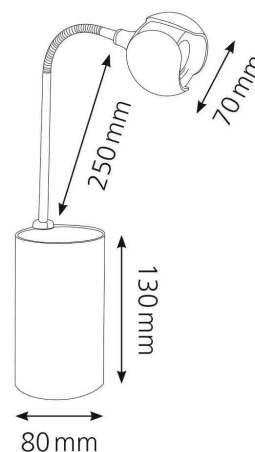

Lampe de bureau à LED Flower

Apporte couleur et lumière sur le bureau des enfants et des jeunes d'esprit

2 en 1 : utilisation en tant que lampe et pot à stylos

Grâce au col de cygne, la lampe se positionne dans toutes les directions

Bouton marche / arrêt à la tête

• **source lumineuse : ce produit contient une source lumineuse de classe d'efficacité énergétique G**

- cette lampe contient des LED intégrées
- ces LED ne peuvent pas être changées
- puissance : 3 W
- consommation d'énergie pondérée : 4 kWh / 1000 h
- tension: 100 - 240 V AC, 50-60 Hz
- flux lumineux : 200 lumens
- température de couleur : 3600 Kelvin (blanc neutre)
- puissance lumineuse max. 660 Lux (mesuré à 30 cm)
- indice minimal de rendu de couleur (Ra) : >80
- durée de vie : 20.000 heures
- fiche Euro

- hauteur : max. 475 mm
- longueur du bras : 250 mm
- socle / pot à stylos : diamètre : 80 mm
- tête du luminaire : diamètre : 70 mm
- matériau : ABS et métal

Lampe de bureau à LED Flower, bain de boue

Visuel de référence: vue détaillée

Produit	Modèle	Couleur	Puissance	Température de couleur	Tension éclairage	classe énergétique	Numéro de fabricant	Code
Lampe de bureau à LED Flower	socle	bain de boue	3 watts	3.600 K	100 - 240 V	G	41-5010.682	61000276