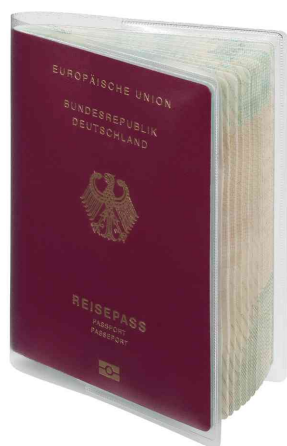

DURABLE**Pochette double pour passeport**

- film extra fort et solide
- avec languette à gauche et à droite
- anti-déchirures
- dimensions intérieures: (L)129 x (H)189 mm

Exemples d'utilisation:

- protection contre l'usure et la saleté

Visuel de référence: montre le produit en utilisation

Visuel de référence: vue latérale de la pochette double

Produit	Modèle	Format	Matière	Épaisseur	Couleur	Conditionné	Numéro de fabricant	Code
Pochette double pour passeport	double	189 x 129 mm	PP		transparent		214319	9214319