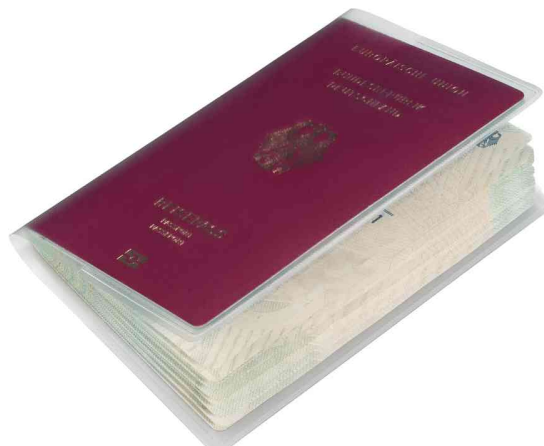

DURABLE**Pochette double pour passeport**

- film extra fort et solide
- avec languette à gauche et à droite
- anti-déchirures
- dimensions intérieures: (L)129 x (H)189 mm

Exemples d'utilisation:

- protection contre l'usure et la saleté

Visuel de référence: montre le produit en utilisation

Visuel de référence: vue latérale de la pochette double

Produit	Modèle	Format	Matière	Épaisseur	Couleur	Conditionné	Numéro de fabricant	Code
Pochette double pour passeport	double	189 x 129 mm	PP		transparent		214319	9214319