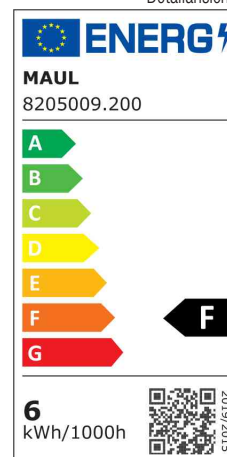

MAUL

Lampe de bureau LED MAULgrace colour vario, dimmable

- source lumineuse : ce produit contient une source lumineuse de classe d'efficacité énergétique F
- possibilité de remplacement de la source lumineuse et de l'appareillage par un électricien qualifié
- puissance : 6 W
- consommation d'énergie pondérée : 6 kWh / 1000 h
- flux lumineux : 618 lumens
- efficacité lumineuse : 112 lumens / watt
- température de couleur : 3000 - 6500 Kelvin (blanc chaud - blanc lumière du jour)
- intensité lumineuse max. : 1400 Lux (mesure de distance 35 cm)
- indice de rendu de couleur (Ra) : 84
- durée de vie : 20.000 heures
- fiche Euro

- flexible : température de couleur réglable en continu et éclairage réglable sur 4 niveaux, en fonction du moment de la journée et de l'état d'esprit
- design moderne : lignes épurées, élégance réduite
- élégant : bras en aluminium brossé et anodisé
- grand rayon d'action grâce au long bras double, éclairage sans ombre par le haut
- confortable : commande par champ tactile sur la tête du luminaire.
- bras à double articulation pivotant et inclinable
- longueur des bras supérieur et inférieur 365 mm chacun
- hauteur : 466 mm
- tête de lampe : diamètre : 116 mm, orientable et inclinable, plastique avec insert en aluminium
- socle robuste : diamètre : 205 mm, avec insert de lestage et tampon de protection du bureau
- longueur du câble : 2,0 m

Lampe de bureau LED MAULgrace colour vario, gris

Lampe de bureau LED MAULgrace colour vario, noir

Detailansicht: Farbtemperatur

Visuel de référence: montre le produit en utilisation

Produit	Modèle	Couleur	Puissance	Température de couleur	Tension éclairage	Classe énergétique	Numéro de fabricant	Code
Lampe de bureau à LED MAULgrace colour vario	socle	gris	6 W	3000-6500 K	220-240 V	F	8205095	62060228
		noir	6 W	3000-6500 K	220-240 V	F	8205090	62060595