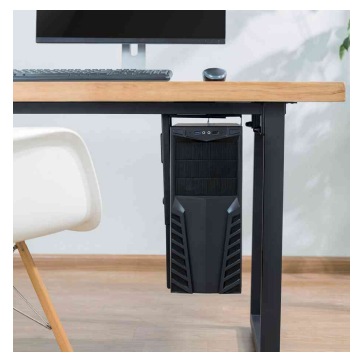

Visuel de référence; montre le produit en utilisation

Produit	Modèle	Dimensions	Couleur	Conditionné	Numéro de fabricant	Code
Support CPU	pivotant	(L)88-203 x (P)175 x (H)300-533	noir		E00005	11116302