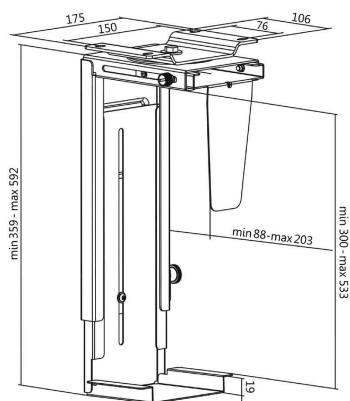

LogiLink®

Support CPU, pivotant & coulissant

Adapté au montage mural & sous le plateau de table!

- construction en métal solide & simple
- pivotant à 360°
- hauteur & largeur réglables
- mécanisme coulissant pour un meilleur accès
- capacité de charge maximale: 10 kg
- à fixer sous le plateau de table ou au mur
- rangement du PC sous le plateau de table, permet de gagner de la place

Support CPU, pivotant & coulissant

Support CPU, pivotant & coulissant - vue détaillée

Visuel de référence; montre le montage sous la table & au mur

Visuel de référence; montre le produit en utilisation

Produit	Modèle	Dimensions	Couleur	Conditionné	Numéro de fabricant	Code
Support CPU	pivotant	(L)88-203 x (P)175 x (H)300-533	noir		E00005	11116302