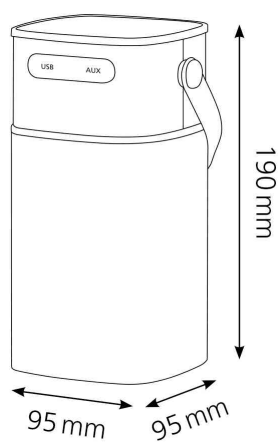

Visuel de référence: Détail