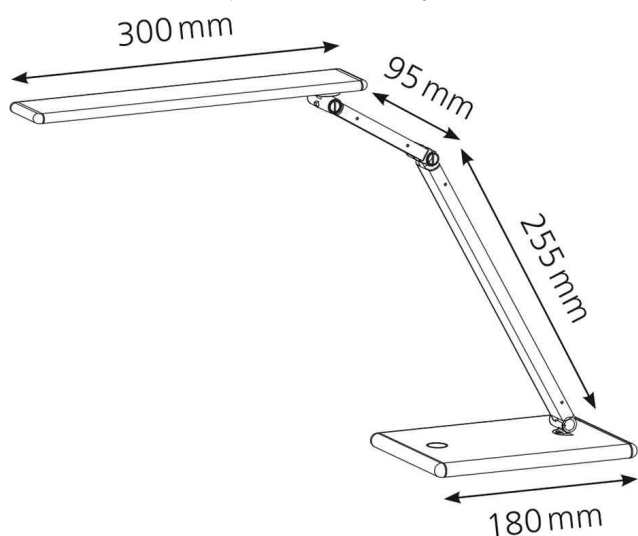

Lampe de bureau à LED Slim, argent

Visuel de référence: vue détaillée