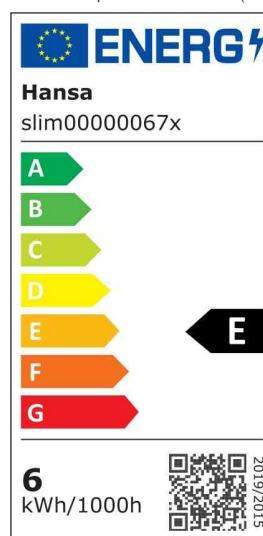

Tête et bras réglables de plusieurs façons

• **source lumineuse : ce produit contient une source lumineuse de classe d'efficacité énergétique E**

- cette lampe contient des LED intégrées
- ces LED ne peuvent pas être changées
- puissance : 7 W
- consommation d'énergie pondérée : 6 kWh / 1000 h
- tension: 220 - 240 V AC, 50-60 Hz
- flux lumineux : 360 lumens
- température de couleur : 4000 Kelvin (blanc neutre)
- puissance lumineuse max. : 880 Lux (mesuré à 40 cm)
- indice minimal de rendu de couleur (Ra) : 83
- durée de vie : 20.000 heures
- fiche Euro

- portée de la lampe max. : 450 mm
- hauteur max. : 410 mm
- longueur bras : 255 x 95 mm
- socle du luminaire : (L)180 x (l)120 mm
- tête du luminaire : (L)300 x (P)50 mm
- matériau : aluminium, polycarbonate

Lampe de bureau à LED Slim, argent

Visuel de référence: montre le produit en utilisation (livré sans accessoires)

Visuel de référence: vue détaillée

Produit	Modèle	Couleur	Puissance	Température de couleur	Tension éclairage	Classe énergétique	Numéro de fabricant	Code
Lampe de bureau à LED Slim	socle	argent	7 watts	4000 K	220-240 V	E	41-5010.674	61000229