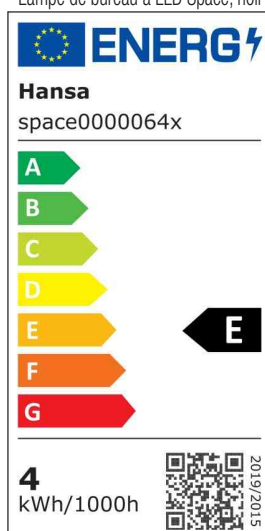

• **source lumineuse : ce produit contient une source lumineuse de classe d'efficacité énergétique E**

- cette lampe contient des LED intégrées
- ces LED ne peuvent pas être changées
- puissance : 4 W
- consommation d'énergie pondérée : 4 kWh / 1000 h
- tension: 100 - 240 V AC, 50-60 Hz
- flux lumineux : 200 lumens
- température de couleur : 3000 Kelvin (blanc chaud)
- puissance lumineuse max. : 600 Lux (mesuré à 35 cm)
- indice minimal de rendu de couleur (Ra) : >80
- durée de vie : 30.000 heures
- fiche Euro

- portée de la lampe max. : 490 mm
- hauteur max. : 500 mm
- diamètre socle : 130 mm
- diamètre tête : 95 mm
- matériau : métal, ABS

Lampe de bureau à LED Space, argent

Lampe de bureau à LED Space, noir

Visuel de référence: vue détaillée

| Produit | Modèle | Couleur | Puissance | Température de couleur | Tension éclairage | Classe énergétique | Numéro de fabricant | Code |
|-----------------------------|--------|---------|-----------|------------------------|-------------------|--------------------|---------------------|----------|
| Lampe de bureau à LED Space | socle | argent | 4 watts | 3000 K | 100-240 V | E | h5010647 | 61000214 |
| | | noir | 4 watts | 3000 K | 100-240 V | E | h5010646 | 61000213 |