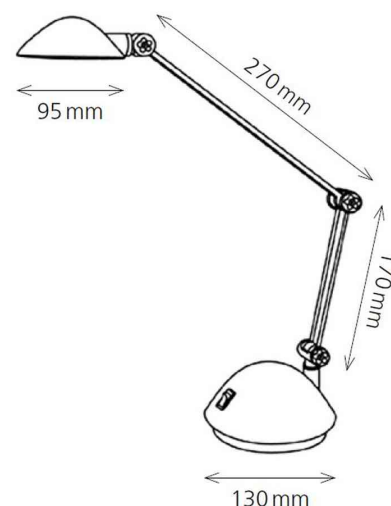

• **source lumineuse : ce produit contient une source lumineuse de classe d'efficacité énergétique E**

- cette lampe contient des LED intégrées
- ces LED ne peuvent pas être changées
- puissance : 4 W
- consommation d'énergie pondérée : 4 kWh / 1000 h
- tension: 100 - 240 V AC, 50-60 Hz
- flux lumineux : 200 lumens
- température de couleur : 3000 Kelvin (blanc chaud)
- puissance lumineuse max. : 600 Lux (mesuré à 35 cm)
- indice minimal de rendu de couleur (Ra) : >80
- durée de vie : 30.000 heures
- fiche Euro

- portée de la lampe max. : 490 mm
- hauteur max. : 500 mm
- diamètre socle : 130 mm
- diamètre tête : 95 mm
- matériau : métal, ABS

Lampe de bureau à LED Space, argent

Lampe de bureau à LED Space, noir