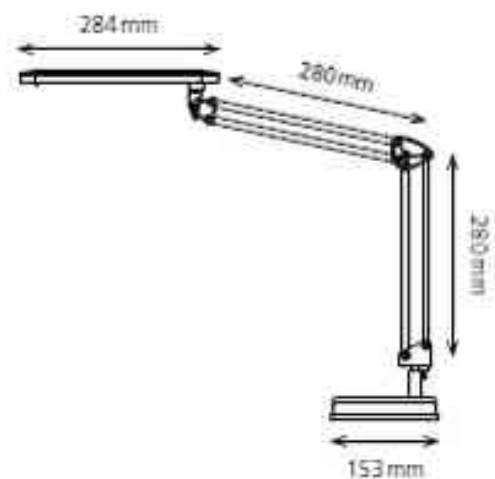

Lampe de bureau à LED 4 Stars - avec pince, argent

Visuel de référence: vue détaillée (modèle avec socle)