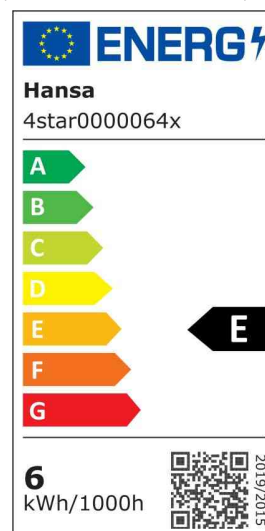

• **source lumineuse : ce produit contient une source lumineuse de classe d'efficacité énergétique E**

- cette lampe contient des LED intégrées
- ces LED ne peuvent pas être changées
- puissance : 7 W
- consommation d'énergie pondérée : 6 kWh / 1000 h
- tension: 220 - 240 V AC, 50-60 Hz
- flux lumineux : 400 lumens
- rendement lumineux : 60 lumens / watt
- température de couleur : 5000 Kelvin (blanc neutre)
- puissance lumineuse max. 836 Lux (mesuré à 40 cm)
- indice minimal de rendu de couleur (Ra) : 82
- durée de vie : 20.000 heures
- fiche Euro

- portée de la lampe max. : 670 mm
- hauteur max. : 600 mm
- écartement de la pince : 10 - 50 mm
- tête du luminaire : (L)284 x (l)45 mm
- matériau : ABS, aluminium, métal

Lampe de bureau à LED 4 Stars - avec pince, argent

Lampe de bureau à LED 4 Stars - avec pince, noir

Visuel de référence: vue détaillée (modèle avec socle)

Produit	Modèle	Couleur	Puissance	Température de couleur	Tension éclairage	Classe énergétique	Numéro de fabricant	Code
Lampe de bureau à LED 4 Stars	pince	argent	7 watts	5000 K	220-240 V	E	h5010643	61000212
		noir	7 watts	5000 K	220-240 V	E	h5010642	61000211