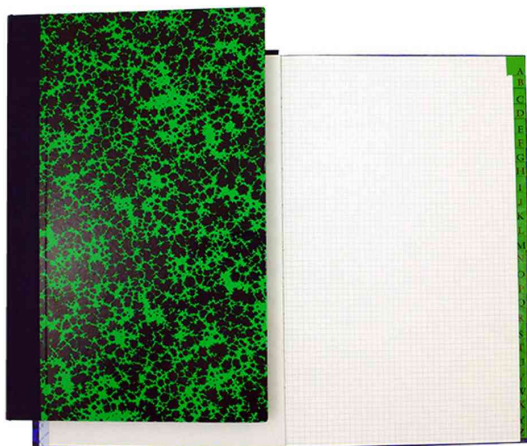

## Répertoire Marbré Annonay

- papier registre supérieur 80 g
- touches alphabétiques renforcées sur les 2 faces de l'onglet
- couverture dos pleine toile noire, plats papier marbré 2 couleurs
- couleurs assorties, pas de choix de couleur possible

Répertoire Marbré Annonay

Produit	Modèle	Format	Grammage	Nombre de feuilles	Couleur	Conditionné	Numéro de fabricant	Code
Répertoire Marbré Annonay	alphabétique	310 x 210 mm	80 g/m2	200 pages	assorti		61602	83501473