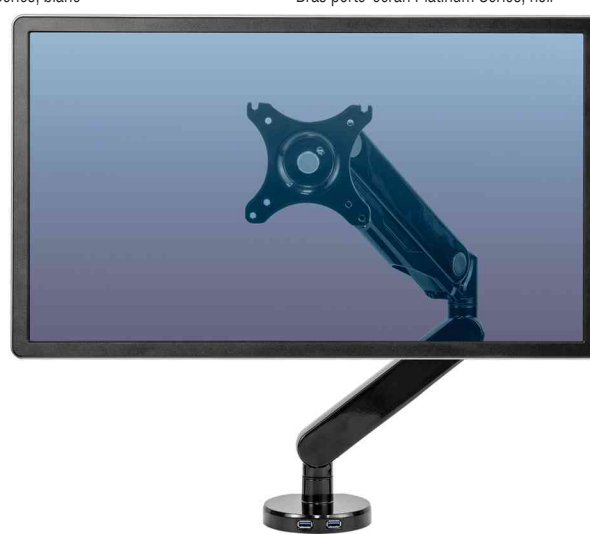

Fellowes

Bras porte-écran Platinum Series

convient aux moniteurs jusqu'à 81,82 cm (32")

- avec une technologie innovante de ressort à gaz pour un réglage sans effort
- permet une rotation de 360 degrés du moniteur
- peut être pivoté latéralement de 180°
- réglage de l'inclinaison entre + 85 degrés et -15 degrés
- 2 ports USB permettant de charger les appareils mobiles
- réglage max. de la hauteur du moniteur : 390 mm
- portée max. : 500 mm
- la gestion intuitive des câbles met de l'ordre sur le poste de travail
- montage facile grâce à un collier de serrage ou via le passe-câble
- pince adaptée aux plateaux de table de 20 mm à 120 mm d'épaisseur
- normes VESA 75 x 75 mm und 100 x 100 mm

Bras porte-écran Platinum Series, argent

Bras porte-écran Platinum Series, blanc

Bras porte-écran Platinum Series, noir

Visuel de référence: montre le produit en utilisation

Visuel de référence: montre le produit en utilisation

| Produit | Modèle | Capacité de charge | Couleur | Numéro de fabricant | Code |
|-------------------------|------------------------|------------------------|---------|---------------------|---------|
| Bras porte-écran Series | jusqu'à 32" (81,82 cm) | 8 kg | argent | 8056401 | 5350303 |
| | | 8 kg | blanc | 8056201 | 5350302 |
| | | jusqu'à 32" (81,82 cm) | 8 kg | noir | 8043301 |