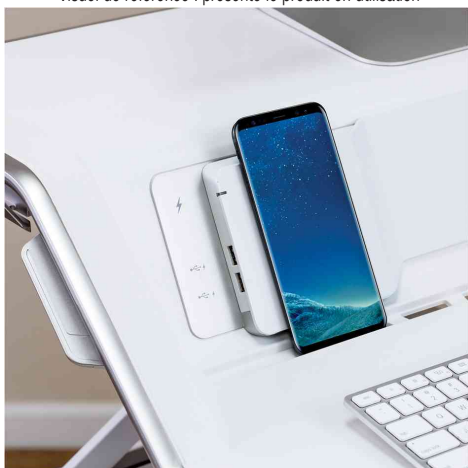

## Station de travail assis-debout Lotus DX

Mieux travailler, se sentir bien!

- la technologie contrepoids Smooth Lift et le levier ergonomique permettent un réglage en hauteur simple et sans défauts
- plateau solide pour taper aisément sur le clavier à chaque niveau de réglage
- avec 2 hauteurs de réglage, au niveau plus bas affleurant la surface de la table
- hauteur du plateau supérieur au bas niveau: 140 mm
- hauteur maximale du plateau pour clavier: 432 mm
- dimensions du plateau inférieur: (L)832 x (P)309 mm
- dimensions du plateau supérieur: (L)806 x (P)207 mm
- avec socle de chargement sans fil intégré pour les appareils adaptés Qi et un port USB
- protection antimicrobienne Microban intégrée empêchant la prolifération de bactéries nocives
- système de goulotte à câbles innovant pour un poste de travail bien rangée en position assise comme debout
- capacité de charge max.: écran: 13,6 kg / clavier: 2,2 kg
- entièrement prémonté - prêt à l'emploi
- 2 surfaces de travail offrent assez de place pour les accessoires de bureau
- dimensions: (L)831,9 x (P)616 x (H)139,7 mm
- bras de moniteurs assortis pour un ou deux écrans disponibles séparément

### Exemples d'utilisation :

- incite à plus de mobilité lors du travail au bureau et aide l'utilisateur à réduire les longues heures assises
- possibilité de travailler assis et debout pour une meilleure santé

Visuel de référence : présente le produit en utilisation

Visuel de référence: Station de travail assis-debout Lotus DX, blanc

Visuel de référence: Station de travail assis-debout Lotus DX, noir

Visuel de référence : présente le socle de chargement sans fil intégré