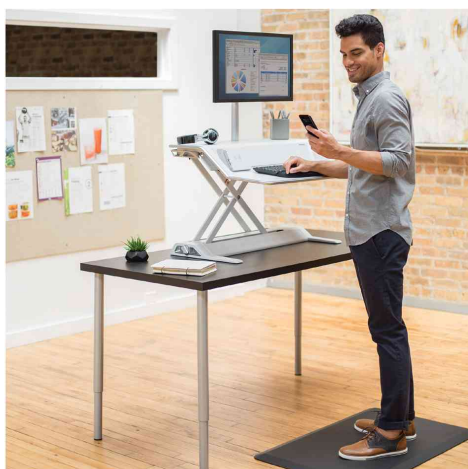

# Fellowes

**Smooth Lift  
TECHNOLOGY**

## Station de travail assis-debout Lotus DX

Mieux travailler, se sentir bien!

- la technologie contrepoids Smooth Lift et le levier ergonomique permettent un réglage en hauteur simple et sans défauts
- plateau solide pour taper aisément sur le clavier à chaque niveau de réglage
- avec 2 hauteurs de réglage, au niveau plus bas affleurant la surface de la table
- hauteur du plateau supérieur au bas niveau: 140 mm
- hauteur maximale du plateau pour clavier: 432 mm
- dimensions du plateau inférieur: (L)832 x (P)309 mm
- dimensions du plateau supérieur: (L)806 x (P)207 mm
- avec socle de chargement sans fil intégré pour les appareils adaptés Qi et un port USB
- protection antimicrobienne Microban intégrée empêchant la prolifération de bactéries nocives
- système de goulotte à câbles innovant pour un poste de travail bien rangée en position assise comme debout
- capacité de charge max.: écran: 13,6 kg / clavier: 2,2 kg
- entièrement prémonté - prêt à l'emploi
- 2 surfaces de travail offrent assez de place pour les accessoires de bureau
- dimensions: (L)831,9 x (P)616 x (H)139,7 mm
- bras de moniteurs assortis pour un ou deux écrans disponibles séparément

### Exemples d'utilisation :

- incite à plus de mobilité lors du travail au bureau et aide l'utilisateur à réduire les longues heures assises
- possibilité de travailler assis et debout pour une meilleure santé

Visuel de référence : présente le produit en utilisation

Visuel de référence: Station de travail assis-debout Lotus DX, blanc

Visuel de référence: Station de travail assis-debout Lotus DX, noir

Visuel de référence : présente le socle de chargement sans fil intégré