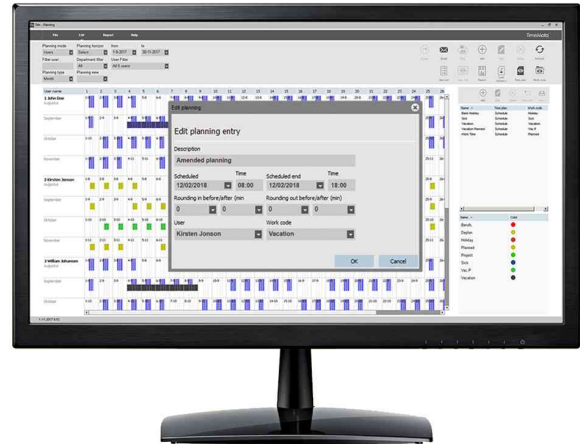

Logiciel TM-PC Plus pour systèmes de pointage

Pour une saisie simplifiée du temps de travail du personnel pour un nombre illimité d'utilisateurs !

Chaque logiciel TimeMoto est conforme au règlement général sur la protection des données!

- données du temps de présence en temps réel
- plusieurs plans de travail avec fonctionnement d'arrondissement
- management des heures supplémentaires/heures d'absence
- code de projet/de travail
- rapport détaillé
- organisation du personnel/de poste en 24 heures
- organisation des jours de congés / jours fériés
- export en Excel, PDF et .csv
- export en logiciel de rémunération

Logiciel TM-PC Plus pour systèmes de pointage

Visuel de référence: présente le produit en utilisation

Produit	Modèle	Couleur	Conditionné	Numéro de fabricant	Code
Logiciel TM-PC Plus	pour systèmes de pointage			139-0600	71200141