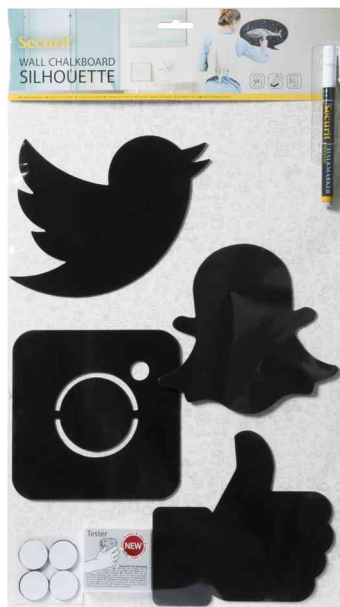

## Kit d'ardoises murales SILHOUETTE "Social Media"

- en mélamine
- forme à découpe précise
- double face inscriptible avec feutres-craies
- à nettoyer avec un chiffon humide
- résistant aux intempéries
- incl. 4 points de fixation auto-agrippante et 1 feutre-craie en blanc

### Exemples d'utilisation:

- pour la décoration
- pour attirer l'attention sur les réseaux sociaux

Kit d'ardoises murales SILHOUETTE "Social Media"

Kit d'ardoises murales "Social Media" - Instagram, Snapchat, Twitter, Facebook