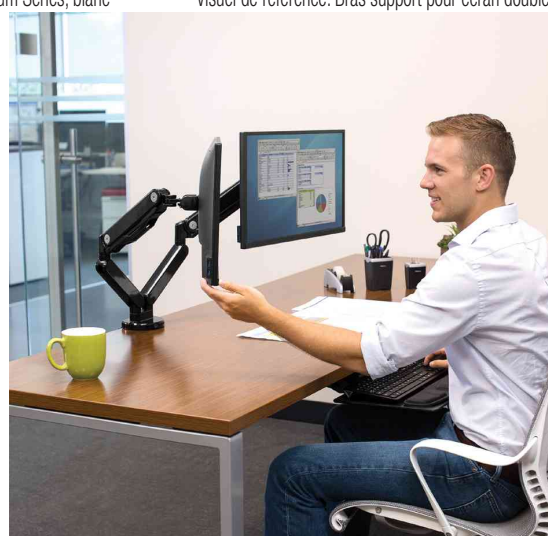

## Bras support pour écran double Platinum Series

Adapté pour les écrans jusqu'à 81,82 cm (32")

- bras de moniteur extrêmement polyvalent pour deux moniteurs côte à côte
- avec une technologie innovante de ressort pneumatique pour un réglage sans effort
- permet une rotation de l'écran à 360 degrés
- peut être pivoté latéralement de 180°
- inclinaison ajustable de + 85 degrés à -15 degrés
- 2 ports USB permettant de charger les appareils mobiles
- réglage max. de la hauteur du moniteur : 390 mm
- portée max. : 500 mm
- la gestion intuitive des câbles met de l'ordre sur le poste de travail
- montage facile grâce à un collier de serrage ou via le passe-câble
- pince adaptée aux plateaux de table de 20 mm à 120 mm d'épaisseur
- normes VESA 75 x 75 mm und 100 x 100 mm

Bras support pour écran double Platinum Series, argent

Bras support pour écran double Platinum Series, blanc

Visuel de référence: Bras support pour écran double Platinum

2 ports USB sur le collier de serrage