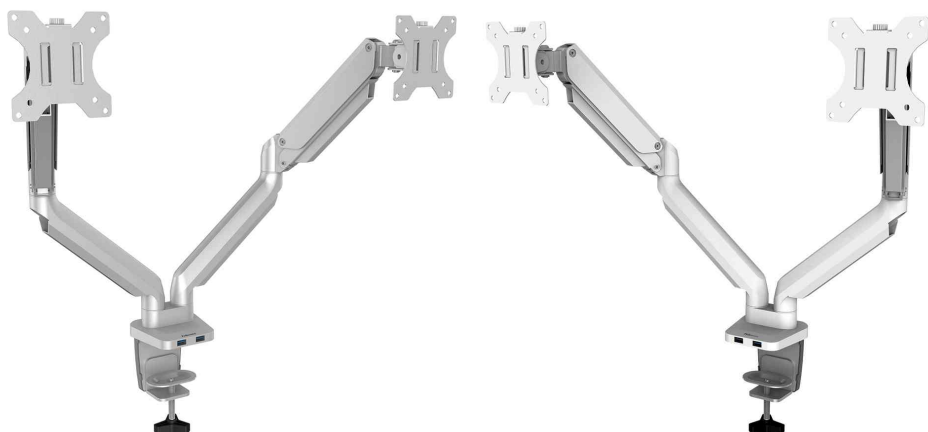

## Bras support pour écran double Platinum Series

Adapté pour les écrans jusqu'à 81,82 cm (32")

- bras de moniteur extrêmement polyvalent pour deux moniteurs côte à côte
- avec une technologie innovante de ressort pneumatique pour un réglage sans effort
- permet une rotation de l'écran à 360 degrés
- peut être pivoté latéralement de 180°
- inclinaison ajustable de + 85 degrés à -15 degrés
- 2 ports USB permettant de charger les appareils mobiles
- réglage max. de la hauteur du moniteur : 390 mm
- portée max. : 500 mm
- la gestion intuitive des câbles met de l'ordre sur le poste de travail
- montage facile grâce à un collier de serrage ou via le passe-câble
- pince adaptée aux plateaux de table de 20 mm à 120 mm d'épaisseur
- normes VESA 75 x 75 mm und 100 x 100 mm

Bras support pour écran double Platinum Series, argent

Bras support pour écran double Platinum Series, blanc

Visuel de référence: Bras support pour écran double Platinum

2 ports USB sur le collier de serrage

Visuel de référence: montre le produit en utilisation

Produit	Modèle	Capacité de charge	Couleur	Numéro de fabricant	Code
Bras porte-écrans double Platinum Series	jusqu'à 32" (81,82 cm)	2x 8 kg	argent	8056501	5350305
		2x 8 kg	blanc	8056301	5350304
Bras support pour écran double Platinum Series	jusqu'à 32" (81,82 cm)	2x 8 kg	noir	8042501	5042501