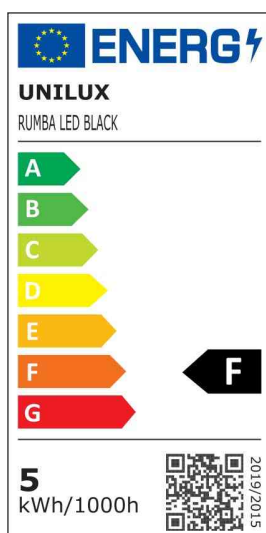

UNILUX

Lampe de bureau LED RUMBA

- source lumineuse : ce produit contient une source lumineuse de classe d'efficacité énergétique F
 - la lampe contient des LED intégrées
 - les LED ne peuvent pas être changées
 - puissance : 4,6 W
 - consommation d'énergie pondérée : 5 kWh / 1000 h
 - flux lumineux : 391 lumens
 - température de couleur : 3600 Kelvin (blanc chaud)
 - indice de rendu de couleur (Ra) : 84
 - durée de vie : 40.000 heures
- la tête du luminaire avec sa forme allongée améliore la bonne distribution de la lumière
 - bras avec 2 articulations
 - tête pivotante à 360 degrés
 - en métal avec revêtement époxy
 - hauteur maximale : 400 mm
 - fiche Euro

Lampe de bureau à LED RUMBA

Visuel de référence: présente le produit en utilisation

Produit	Modèle	Couleur	Puissance	Température de couleur	Tension éclairage	Classe énergétique	Numéro de fabricant	Code
Lampe de bureau à LED RUMBA	socle	noir	4,6 watts	3.600 K	230 V / 12 V	F	400093720	64000263