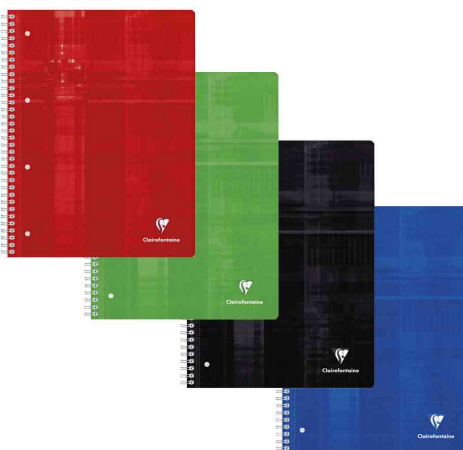

Clairefontaine

Cahier Studium A4+, reliure intégrale

- papier vélin velouté Clairefontaine 90 g/m²
- fabriqué en France
- couverture carte pelliculée
- feuilles micro-perforées
- perforation 4 trous
- format: 225 x 297 mm
- assorti dans les couleurs: noir, vert, rouge, bleu
- contenu = 5 pièces
- vendu uniquement au conditionnement

Visuel de référence: Cahier Studium A4+, 225 x 297 mm

Produit	Modèle	Réglure	Marge	Couleur	Conditionné	Numéro de fabricant	Code
Cahier Studium A4+, reliure intégrale	160 pages	Seyès		assorti		8251C	87000387