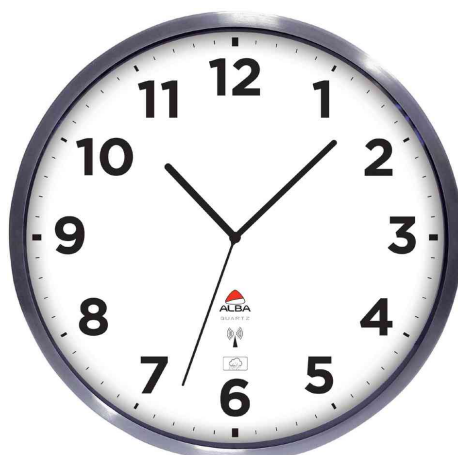

Horloge murale radiopilotée "HOREXTRARC"

- cadre en acier
- vitre en verre
- diamètre: 355 mm
- radiopilotée
- étanche
- fonctionnement par pile (LR6/AA - non compris dans la livraison)

Horloge murale radiopilotée "HOREXTRARC"

Produit	Modèle	Couleur	Conditionné	Numéro de fabricant	Code
Horloge murale radiopilotée "HOREXTRARC"	analogique / radiopilotée	argent		HOREXTRARC	74800013
Accessoires: pile				04706 101 404	3060783