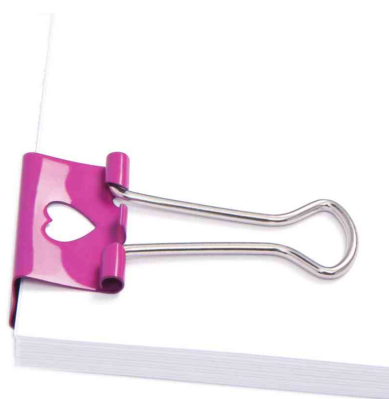

## Pince double clip, avec motifs

- pour fixer et maintenir ensemble papier et autres matériaux rapidement et en toute sécurité
- regrouper des documents rapidement et les séparer simplement
- les motifs apportent de la couleur dans le rangement
- pince forte en acier inoxydable
- tiges nickelées
- dans un design découpé attrayant
- largeur: 19 mm - ouverture de pince: 7 mm - capacité d'agrafage: 75 feuilles
- largeur: 32 mm - ouverture de pince: 14 mm - capacité d'agrafage: 145 feuilles
- motifs émoticônes: soit chaque emballage avec 6 émoticônes dont 3 différents au minimum
- vendu uniquement au conditionnement

Pince double clip, motif Smile, couleurs assorties

Pince double clip, motifs émoticônes

Pince double clip, rose, motifs coeur

Pince double clip, vert

Pince double clip, largeur: 19 mm, emballage

Pince double clip, largeur: 32 mm, emballage

Visuel de référence: présente le produit en utilisation

Visuel de référence: présente le produit en utilisation

Produit	Modèle	Dimensions	Couleur	Conditionné	Numéro de fabricant	Code
Pince double clip	ouverture de pince: 7 mm	largeur: 19 mm	assorti, motif Smile	80	1428	65800191
		largeur: 19 mm	bleu clair, motif Smile	80	1424	65800195
	ouverture de pince: 7 mm	largeur: 19 mm	bleu clair, motifs émoticône	20	1350	65800174
		largeur: 19 mm	jaune, motifs émoticône	20	1351	65800173
	ouverture de pince: 7 mm	largeur: 19 mm	rose motifs émoticône	20	1349	65800172
		largeur: 19 mm	vert, coche	80	1421	65800192
Pince double clip	ouverture de pince: 7 mm	largeur: 19 mm	vert, motif Smile	80	1423	65800194
	ouverture de pince: 14 mm	largeur: 32 mm	bleu clair, motifs émoticône	20	1353	65800177
		largeur: 32 mm	rose motifs émoticône	20	1352	65800175
	ouverture de pince: 14 mm	largeur: 32 mm	rose, motif coeur	20	1426	65800197
	ouverture de pince: 7 mm	largeur: 19 mm	jaune, Emjoi-Motiv	20	1354	65800176