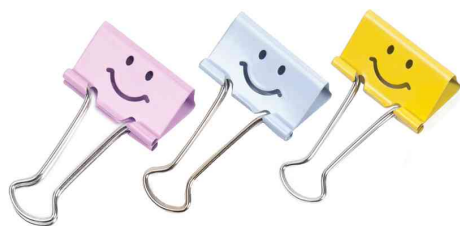

## Pince double clip, avec motifs

- pour fixer et maintenir ensemble papier et autres matériaux rapidement et en toute sécurité
- regrouper des documents rapidement et les séparer simplement
- les motifs apportent de la couleur dans le rangement
- pince forte en acier inoxydable
- tiges nickelées
- dans un design découpé attrayant
- largeur: 19 mm - ouverture de pince: 7 mm - capacité d'agrafage: 75 feuilles
- largeur: 32 mm - ouverture de pince: 14 mm - capacité d'agrafage: 145 feuilles
- motifs émoticônes: soit chaque emballage avec 6 émoticônes dont 3 différents au minimum
- vendu uniquement au conditionnement

### Exemples d'utilisation:

- pour attacher le papier
- pour accrocher au tableau d'affichage
- ranger dans les classeurs et classeurs à levier
- pour fermer des paquets et sachets d'emballage afin de conserver le contenu
- pour la personnalisation: tri et identification par les couleurs

### Adapté pour:

- maison, bureau, école maternelle, école
- documentation professionnelle: attacher et maintenir ensemble des projets
- industrie textile: maintenir ensemble des échantillons de tissu

Pince double clip, motif Smile