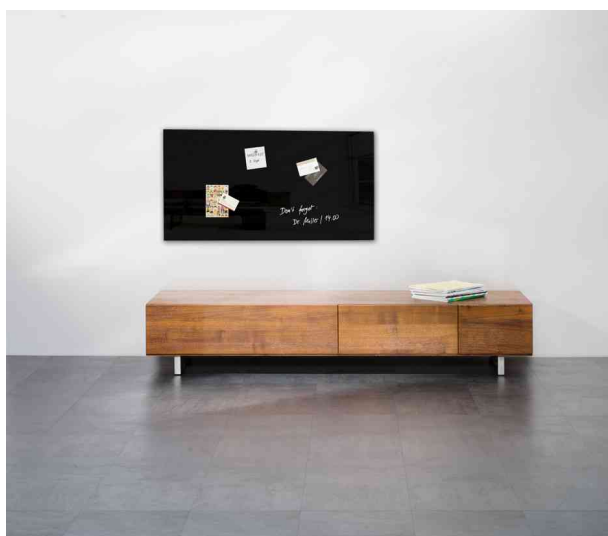

work inspired

Tableau magnétique en verre "artverum", couleur

- verre inscriptible
- suspension sans cadre
- utilisable en format portrait ou paysage
- pour affichage magnétique de notice, cartes de visite etc
- design en cube magnétique puissant et matériel de fixation inclus

Exemples d'utilisation:

- comme tableau pour organisation et plan (pour téléphone, rendez-vous, informations, plans et évènements etc.)
- pour information et présentation comme tableau magnétique dans les meetings
- pour une organisation personnelle au bureau
- comme tableau pour les notices, informations ou remarques

Tableau magnétique "artverum", blanc

Tableau magnétique "artverum", noir

Visuel de référence: montre le produit en application

Produit	Modèle	Dimensions	Couleur	Conditionné	Numéro de fabricant	Code
Tableau magnétique en verre "artverum"	couleur	(L)780 x (H)480 mm	blanc		GL 131	8203153
		(L)780 x (H)480 mm	noir		GL 130	8203152