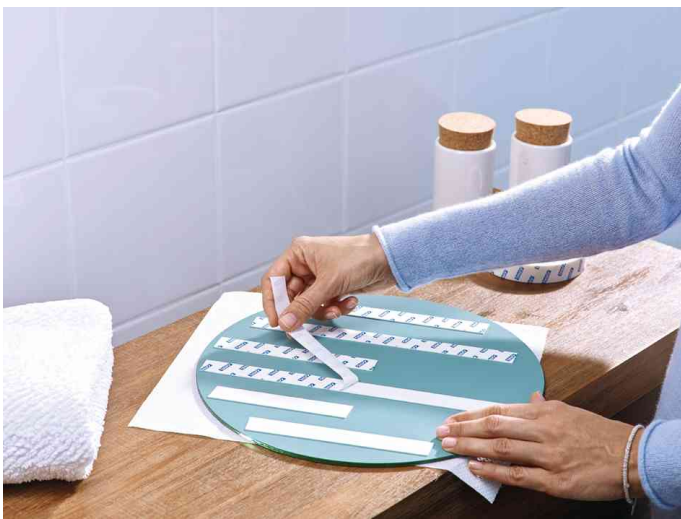

Powerbond® Adhésif double face de montage pour carrelage & métal

- ruban adhésif à double face
- très fort
- adhère en permanence sur le carrelage, l'acier, le métal, le placage, bois laqué, le verre et le plastique
- découpe individuelle

Exemples d'utilisation:

- pour une fixation sûre et rapide de miroirs et autres objets plats jusqu'à 4 mm d'épaisseur
- adapté pour les espaces humides comme la salle de bains

Powerbond® Adhésif double face de montage pour carrelage & métal, 1,5 m

Powerbond® Adhésif double face de montage pour carrelage & métal, 5,0 m

Visuel de référence: montre le produit en utilisation

Visuel de référence: montre le produit en utilisation

Produit	Modèle	Dimensions	Couleur	Conditionné	Numéro de fabricant	Code
Adhésif double face de montage	pour carrelage / métal	(L)19 mm x (l)1,5 m (L)19 mm x (l)5,0 m	transparent transparent		77744-00000-00 77745-00000-00	8759238 8759237