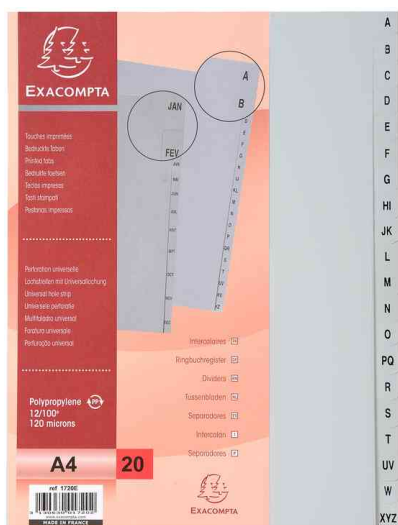

## Intercalaires alphabétiques en plastique, A4

- en polypropylène (PP) 0,12 mm
- touches imprimées

Intercalaires alphabétiques en plastique, A4

Produit	Matière	Modèle	Format	Perforation	Couleur	Conditionné	Numéro de fabricant	Code
Intercalaires alphabétiques en plastique	plastique	20 touches 26 touches	A4 A4	perforation Euro perforation Euro	gris gris		1720E 1726E	8701191 8701852