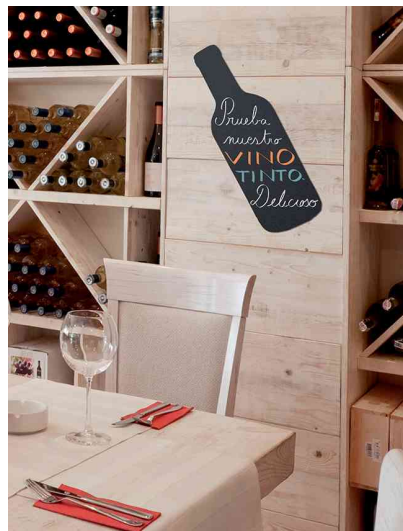

## Ardoise murale SILHOUETTE "Bouteille"

- en mélamine
- forme à découpe précise
- double face inscriptible avec feutres-craies
- à nettoyer avec un chiffon humide
- résistant aux intempéries
- incl. 4 points de fixation auto-agrippante et 1 feutre-craie en blanc

### Exemples d'utilisation:

- pour l'affichage de prix et publicité
- pour la présentation d'informations sur les foires et expositions
- pour la décoration

### Adapté pour:

- restaurant, café, hôtel, bar à cocktail
- magasins

Ardoise murale SILHOUETTE "Bouteille"

Visuel de référence: utilisation de l'ardoise murale SILHOUETTE "Bouteille"

Produit	Format	Couleur	Conditionné	Numéro de fabricant	Code
Ardoise murale SILHOUETTE "Bouteille"	(L)190 x (P)3 x (H)500 mm	noir		FB-BOTTLE	70020078