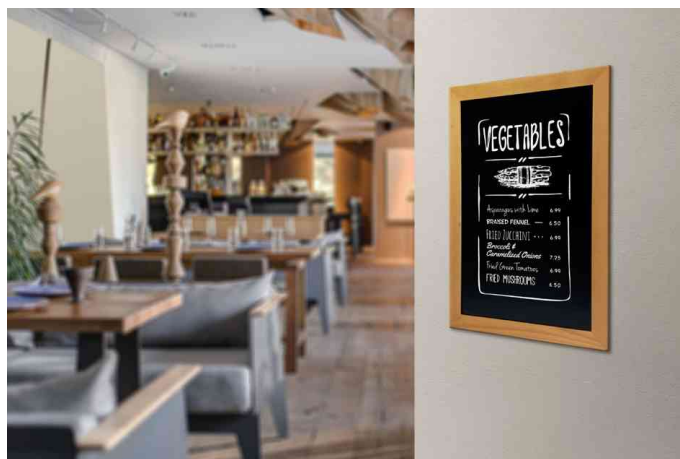

Securit®

Ardoise murale UNIVERSAL, profil de cadre lisse

- avec cadre en bois
- double face inscriptible avec feutres-craies
- à nettoyer avec un chiffon humide
- avec vernis de protection résistant aux intempéries
- utilisable en format portrait et paysage
- incl. 2 crochets à visser

Vous trouverez dans notre boutique en ligne le trépied assorti Securit "EASEL" pour poser le tableau "UNIVERSAL" !

Exemples d'utilisation:

- pour l'affichage de prix et publicité
- pour la présentation d'informations sur les foires et expositions

Adapté pour:

- hôtels, restaurants et cafés
- magasins

Ardoise murale UNIVERSAL, teck

Visuel de référence: exemple d'utilisation

Produit	Format	Couleur	Conditionné	Numéro de fabricant	Code
Ardoise murale UNIVERSAL	(L)310 x (P)20 x (H)370 mm	teck		WBU-TE-30	70020477
	(L)470 x (P)16 x (H)565 mm	teck		WBU-TE-50	70020479
	(L)565 x (P)15 x (H)770 mm	teck		WBU-TE-60	70020067