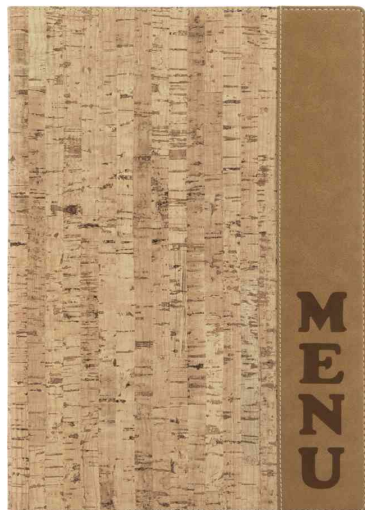

## Protège-menus DESIGN CORK, A4

- protège-menus dans un look cuir, design liège
- inscription "Menu"
- avec bords cousus
- avec cordon élastique à l'intérieur pour l'ajout d'inserts
- incl. 1 double insert transparent pour 4 feuilles A4
- extensible jusqu'à 40 pages
- **accessoire: insert:** transparent et double face