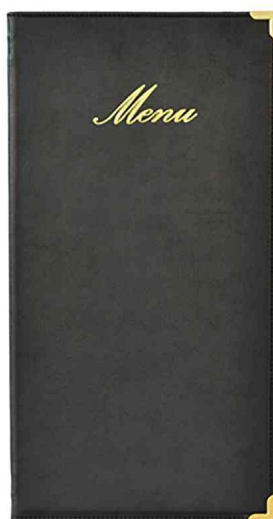

## Protège-menus CLASSIC, format portrait

- protège-menus classique dans un look en cuir
- inscription dorée "Menu"
- avec des coins de protection en métal et bords cousus
- avec cordon élastique à l'intérieur pour l'ajout d'inserts
- incl, 1 double insert transparent pour 4 feuilles
- extensible jusqu'à 40 pages
- avec poche intérieure sur la couverture
- dimensions: (L)180 x (H)360 mm
- **accessoire: insert:** transparent et double face

Protège-menus CLASSIC, noir

Produit	Modèle	Format	Couleur	Conditionné	Numéro de fabricant	Code
Protège-menus CLASSIC	plastique	A4 portrait - A5 large	noir	10	MC-CR45-BL	70020133
Accessoire: insert	plastique	A4 portrait - A5 large		10	MC-TI45	70020137