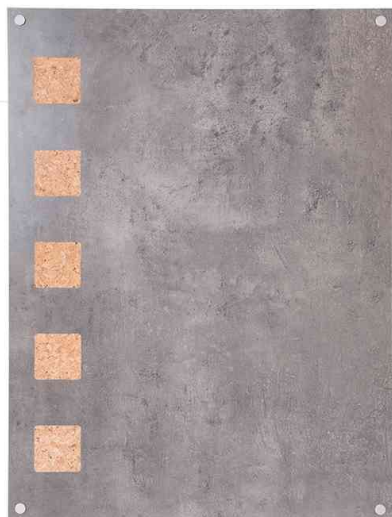

Securit®

Ardoise murale LIVING WALL

- en bois - avec un revêtement mélaminé, dans un look en béton
- cadre en métal
- avec des tableaux en liège incorporés
- inscriptible avec feutres-craies
- à nettoyer avec un chiffon humide
- utilisation en format portrait et paysage
- incl. 4 caches gris pour les trous de fixation prédécoupés, 6 punaises de bureau et 1 feutre-craie en blanc (largeur de tracé: 1-2 mm)

Exemples d'utilisation: - à inscrire avec les feutres-craies
- pour la fixation de photos, notes etc. sur les tableaux en liège

Ardoise murale LIVING WALL

Visuel de référence: exemple d'utilisation

Produit	Modèle	Dimensions	Couleur	Conditionné	Numéro de fabricant	Code
Ardoise murale LIVING WALL		380 x 580 mm 580 x 780 mm	gris gris		LW-GY-58 LW-GY-78	70020000 70020001