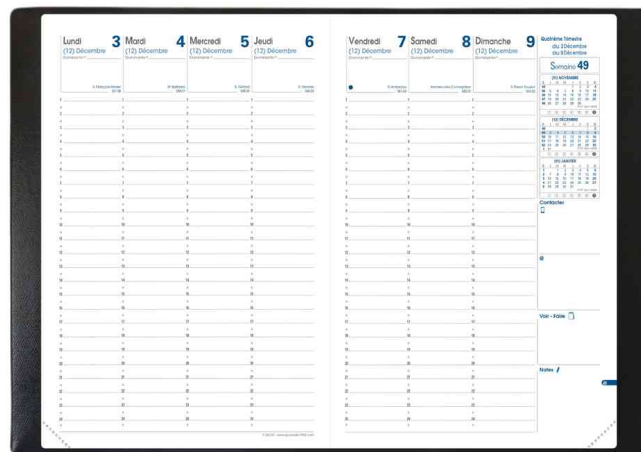

Agenda de bureau "H 24/24" - 2024

160 x 240 mm • Calendrier: 1 semaine sur 2 pages, du lundi au dimanche • Période: de décembre à décembre, 13 mois

• Couverture: Impala en plastique grainé • Impression: bicolore, gris et bleu • Papier: blanc • Format: 160 x 240 mm • Finition: reliure cousue • Contenu: atlas couleur, avec répertoire

• pour le marché: F

Exemple d'utilisation:

- idéal pour s'organiser 24 heures sur 24, 7 jours sur 7

Agenda de bureau "H 24/24" - 160 x 240 mm

Agenda de bureau "H 24/24" - 160 x 240 mm, ouvert

Produit	Modèle	Calendrier	Format	Couleur	Numéro de fabricant	Code
Agenda "H 24/24"	2024	semainier	160 x 240 mm	noir	027034Q	57000062