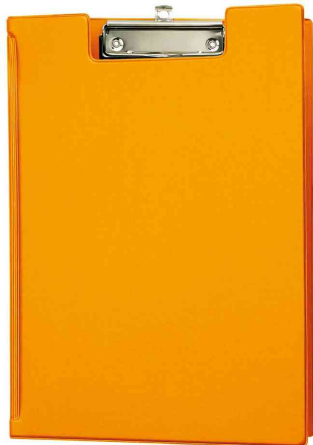

MAUL
Porte-bloc à pince, plastifié - couleurs tendance, A4

- poche intérieure dans la couverture pour ranger des feuilles de papier ou des cartes de visite
- plaque en carton plastifié
- pince plate, nickelée, avec poignée encastrée
- peut aussi être suspendu grâce à l' **illet de suspension rétractable**
- collé sur toute la surface, le plastique ne se déforme pas
- écartement : env. 8 mm
- dimensions : (L)238 x (P)13 x (H)320 mm

Porte-bloc à pince plastifié, bleu clair

Porte-bloc à pince plastifié, orange

Porte-bloc à pince, plastifié, jaune

Porte-bloc à pince, plastifié, rose vif

Porte-bloc à pince, plastifié, vert clair

Produit	Modèle	Format	Capacité	Couleur	Conditionné	Numéro de fabricant	Code
Porte-bloc à pince	plastifié	A4	80 feuilles	bleu clair		2339234	8025103
		A4	80 feuilles	jaune		2339213	8025102
	plastifié	A4	80 feuilles	orange		2339243	8025104
		A4	80 feuilles	rose vif		2339222	62060544
	plastifié	A4	80 feuilles	vert clair		2339254	8025105