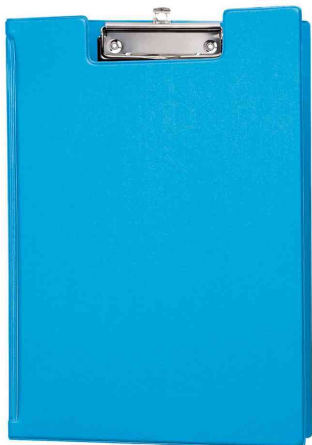

MAUL
Porte-bloc à pince, plastifié - couleurs tendance, A4

- poche intérieure dans la couverture pour ranger des feuilles de papier ou des cartes de visite
- plaque en carton plastifié
- pince plate, nickelée, avec poignée encastrée
- peut aussi être suspendu grâce à l' **illet de suspension rétractable**
- collé sur toute la surface, le plastique ne se déforme pas
- écartement : env. 8 mm
- dimensions : (L)238 x (P)13 x (H)320 mm

Porte-bloc à pince plastifié, bleu clair

Porte-bloc à pince plastifié, orange

Porte-bloc à pince, plastifié, jaune

Porte-bloc à pince, plastifié, rose vif

Porte-bloc à pince, plastifié, vert clair

Produit	Modèle	Format	Capacité	Couleur	Conditionné	Numéro de fabricant	Code
Porte-bloc à pince	plastifié	A4	80 feuilles	bleu clair		2339234	8025103
		A4	80 feuilles	jaune		2339213	8025102
	plastifié	A4	80 feuilles	orange		2339243	8025104
		A4	80 feuilles	rose vif		2339222	62060544
	plastifié	A4	80 feuilles	vert clair		2339254	8025105