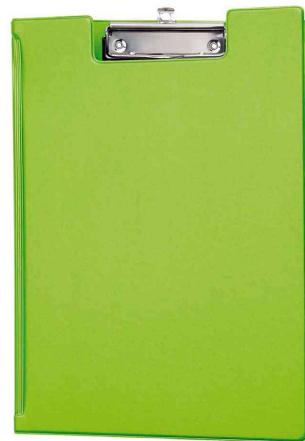

MAUL
Porte-bloc à pince, plastifié - couleurs tendance, A4

- poche intérieure dans la couverture pour ranger des feuilles de papier ou des cartes de visite
- plaque en carton plastifié
- pince plate, nickelée, avec poignée encastrée
- peut aussi être suspendu grâce à l' **illet de suspension rétractable**
- collé sur toute la surface, le plastique ne se déforme pas
- écartement : env. 8 mm
- dimensions : (L)238 x (P)13 x (H)320 mm

Porte-bloc à pince plastifié, bleu clair

Porte-bloc à pince plastifié, orange

Porte-bloc à pince, plastifié, jaune

Porte-bloc à pince, plastifié, rose vif

Porte-bloc à pince, plastifié, vert clair

Produit	Modèle	Format	Capacité	Couleur	Conditionné	Numéro de fabricant	Code
Porte-bloc à pince	plastifié	A4	80 feuilles	bleu clair		2339234	8025103
		A4	80 feuilles	jaune		2339213	8025102
	plastifié	A4	80 feuilles	orange		2339243	8025104
		A4	80 feuilles	rose vif		2339222	62060544
	plastifié	A4	80 feuilles	vert clair		2339254	8025105