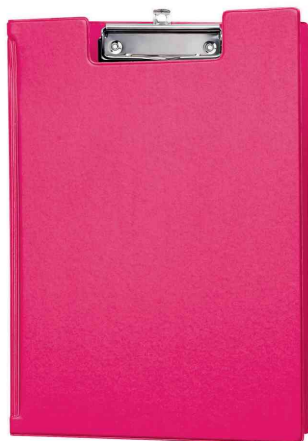

MAUL
Porte-bloc à pince, plastifié - couleurs tendance, A4

- poche intérieure dans la couverture pour ranger des feuilles de papier ou des cartes de visite
- plaque en carton plastifié
- pince plate, nickelée, avec poignée encastrée
- peut aussi être suspendu grâce à l' **illet de suspension rétractable**
- collé sur toute la surface, le plastique ne se déforme pas
- écartement : env. 8 mm
- dimensions : (L)238 x (P)13 x (H)320 mm

Porte-bloc à pince plastifié, bleu clair

Porte-bloc à pince plastifié, orange

Porte-bloc à pince, plastifié, jaune

Porte-bloc à pince, plastifié, rose vif

Porte-bloc à pince, plastifié, vert clair

Produit	Modèle	Format	Capacité	Couleur	Conditionné	Numéro de fabricant	Code
Porte-bloc à pince	plastifié	A4	80 feuilles	bleu clair		2339234	8025103
		A4	80 feuilles	jaune		2339213	8025102
	plastifié	A4	80 feuilles	orange		2339243	8025104
		A4	80 feuilles	rose vif		2339222	62060544
	plastifié	A4	80 feuilles	vert clair		2339254	8025105