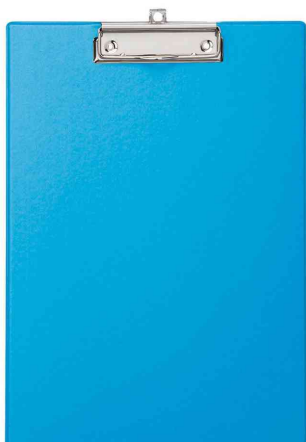

MAUL**Porte-bloc plastifié - couleurs tendance, A4**

- porte-bloc en carton plastifié
- pince plate à arceau, nickelée, avec anse de manipulation
- peut aussi être suspendu grâce à un œillet de suspension
- collé sur toute la surface, le plastique ne se déforme pas
- écartement : env. 8 mm
- dimensions: (L)229 x (P)319 x (H)13 mm

Porte-bloc plastifié, bleu clair

Porte-bloc plastifié, jaune

Porte-bloc plastifié, orange

Porte-bloc plastifié, rose vif

Porte-bloc plastifié, vert clair

Produit	Modèle	Format	Capacité	Couleur	Conditionné	Numéro de fabricant	Code
Porte-bloc	plastifié	A4	80 feuilles	bleu clair		2335234	8025099
		A4	80 feuilles	jaune		2335213	8025098
	plastifié	A4	80 feuilles	orange		2335243	8025100
		A4	80 feuilles	rose vif		2335222	62060543
	plastifié	A4	80 feuilles	vert clair		2335254	8025101