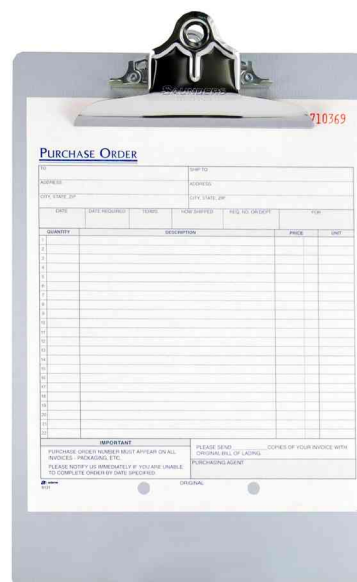

Porte-bloc, avec trou d'accrochage, A4

- en aluminium recyclé
- pince large et épaisse en acier nickelé
- format: 225 x 335 mm pour documents jusqu'à A4
- avec coins arrondis

Exemples d'utilisation:

- facilite le travail sur les postes mobiles

Porte-bloc, avec trou d'accrochage

Visuel de référence: utilisation du porte-bloc, avec trou d'accrochage

Produit	Modèle	Format	Capacité	Couleur	Conditionné	Numéro de fabricant	Code
Porte-bloc	aluminium	A4		argent		22517	5022018