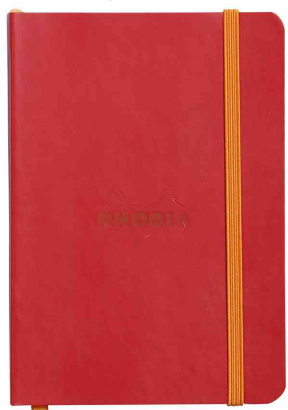

Carnet souple RHODIARAMA, format A5

- dimensions: 148 x 210 mm
- couverture souple en simili cuir
- dos carré collé
- ruban marque-page orange
- pochette à soufflet orange
- papier ivoire vélin velouté 90 g/m²

Carnet souple RHODIARAMA, anis

Carnet souple RHODIARAMA, bleu saphir

Carnet souple RHODIARAMA, chocolat

Carnet souple RHODIARAMA, coquelicot

Carnet souple RHODIARAMA, framboise

Carnet souple RHODIARAMA, noir

Carnet souple RHODIARAMA, turquoise

Carnet souple RHODIARAMA, violet

Vue détaillée: pochette à soufflet orange

Produit	Modèle	Format	Grammage	Nombre de feuilles	Couleur	Conditionné	Numéro de fabricant	Code
Carnet souple RHODIARAMA	ligné	A5	90 g/m ²	160 pages	anis		117406C	8017013
		A5	90 g/m ²	160 pages	bleu saphir		117408C	8017014
	ligné	A5	90 g/m ²	160 pages	chocolat		117403C	8017012
		A5	90 g/m ²	160 pages	coquelicot		117413C	8017017
	ligné	A5	90 g/m ²	160 pages	framboise		117412C	8017016
		A5	90 g/m ²	160 pages	noir		117402C	8017011
	ligné	A5	90 g/m ²	160 pages	turquoise		117407C	8017054
		A5	90 g/m ²	160 pages	violet		117410C	8017015