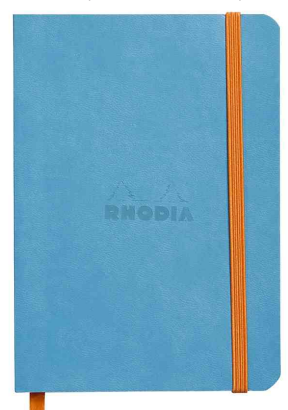

Carnet souple RHODIARAMA, format A5

- dimensions: 148 x 210 mm
- couverture souple en simili cuir
- dos carré collé
- ruban marque-page orange
- pochette à soufflet orange
- papier ivoire vélin velouté 90 g/m²

Carnet souple RHODIARAMA, anis

Carnet souple RHODIARAMA, bleu saphir

Carnet souple RHODIARAMA, chocolat

Carnet souple RHODIARAMA, coquelicot

Carnet souple RHODIARAMA, framboise

Carnet souple RHODIARAMA, noir

Carnet souple RHODIARAMA, turquoise

Carnet souple RHODIARAMA, violet

Vue détaillée: pochette à soufflet orange

Produit	Modèle	Format	Grammage	Nombre de feuilles	Couleur	Conditionné	Numéro de fabricant	Code
Carnet souple RHODIARAMA	ligné	A5	90 g/m ²	160 pages	anis		117406C	8017013
		A5	90 g/m ²	160 pages	bleu saphir		117408C	8017014
	ligné	A5	90 g/m ²	160 pages	chocolat		117403C	8017012
		A5	90 g/m ²	160 pages	coquelicot		117413C	8017017
	ligné	A5	90 g/m ²	160 pages	framboise		117412C	8017016
		A5	90 g/m ²	160 pages	noir		117402C	8017011
	ligné	A5	90 g/m ²	160 pages	turquoise		117407C	8017054
		A5	90 g/m ²	160 pages	violet		117410C	8017015