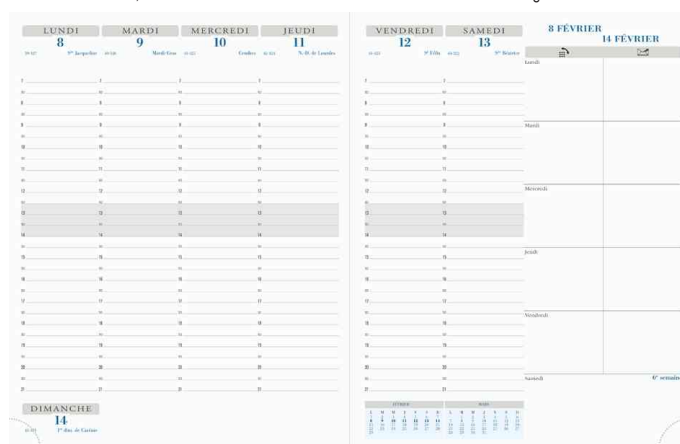

Agenda semainier de bureau "Horizons 27" - 2024

270 x 210 mm • **Calendrier:** 1 semaine sur 2 pages, espace pour les notes sur la droite • **Période:** janvier à janvier • **Couverture:** synthétique Barbara • **Papier:** bleu • **Format:** 270 x 210 mm • **Finition:** reliure brochée pour couverture amovible • **Contenu:** avec répertoire
 • **Référence 8701880:** conditionnement = 5, assorti dans les couleurs noir, bleu, rouge, vendu uniquement au conditionnement
 • **pour le marché:** F

Agenda de bureau "Horizons 27" - 270 x 210 mm, assorti

Agenda de bureau "Horizons 27" - 270 x 210 mm, noir

Agenda semainier de bureau "Horizons 27" - 270 x 210 mm, grille

| Produit | Modèle | Calendrier | Format | Couleur | Numéro de fabricant | Code |
|--|--------|------------------------|------------------------------|-----------------|---------------------|--------------------|
| Agenda semainier de bureau "Horizons 27" | 2024 | semainier semainier | 270 x 210 mm 270 x 210 mm | assorti noir | 27442E 274421E | 8701880 8700611 |