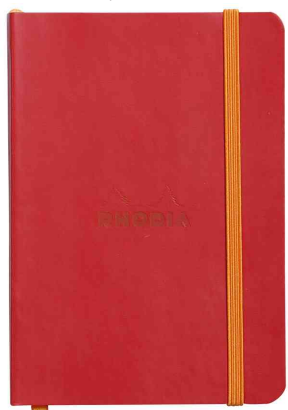

## Carnet souple RHODIARAMA, format A6

- dimensions: 105 x 148 mm
- couverture souple en simili cuir
- dos carré collé
- ruban marque-page orange
- pochette à soufflet orange
- papier ivoire vélin velouté 90 g/m<sup>2</sup>

Carnet souple RHODIARAMA, anis

Carnet souple RHODIARAMA, bleu saphir

Carnet souple RHODIARAMA, chocolat

Carnet souple RHODIARAMA, coquelicot

Carnet souple RHODIARAMA, framboise

Carnet souple RHODIARAMA, noir