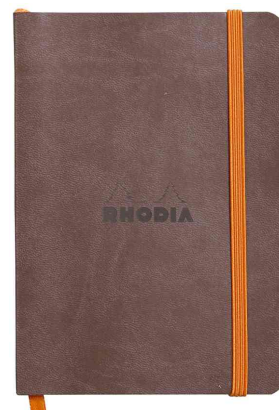

## Carnet souple RHODIARAMA, format A6

- dimensions: 105 x 148 mm
- couverture souple en simili cuir
- dos carré collé
- ruban marque-page orange
- pochette à soufflet orange
- papier ivoire vélin velouté 90 g/m<sup>2</sup>

Carnet souple RHODIARAMA, anis

Carnet souple RHODIARAMA, bleu saphir

Carnet souple RHODIARAMA, chocolat

Carnet souple RHODIARAMA, coquelicot

Carnet souple RHODIARAMA, framboise

Carnet souple RHODIARAMA, noir