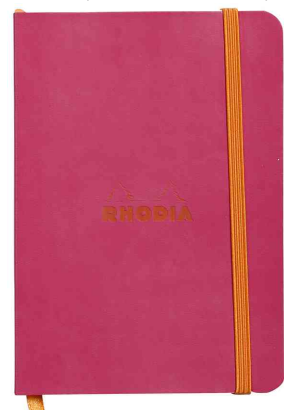

## Carnet souple RHODIARAMA, format A6

- dimensions: 105 x 148 mm
- couverture souple en simili cuir
- dos carré collé
- ruban marque-page orange
- pochette à soufflet orange
- papier ivoire vélin velouté 90 g/m<sup>2</sup>

Carnet souple RHODIARAMA, anis

Carnet souple RHODIARAMA, bleu saphir

Carnet souple RHODIARAMA, chocolat

Carnet souple RHODIARAMA, coquelicot

Carnet souple RHODIARAMA, framboise

Carnet souple RHODIARAMA, noir

Carnet souple RHODIARAMA, orange

Carnet souple RHODIARAMA, turquoise

Carnet souple RHODIARAMA, violet

Vue détaillée: pochette à soufflet orange

Produit	Modèle	Format	Grammage	Nombre de feuilles	Couleur	Conditionné	Numéro de fabricant	Code
Camet souple RHODIARAMA	ligné	A6	90 g/m2	144 pages	anis		117306C	8017006
		A6	90 g/m2	144 pages	bleu saphir		117308C	8017007
	ligné	A6	90 g/m2	144 pages	chocolat		117303C	8017005
		A6	90 g/m2	144 pages	coquelicot		117313C	8017010
	ligné	A6	90 g/m2	144 pages	framboise		117312C	8017009
		A6	90 g/m2	144 pages	noir		117302C	8017004
	ligné	A6	90 g/m2	144 pages	orange		117315C	8017085
		A6	90 g/m2	144 pages	turquoise		117307C	8017053
	ligné	A6	90 g/m2	144 pages	violet		117310C	8017008