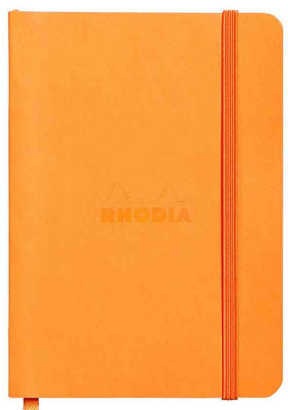

## Carnet souple RHODIARAMA, format A6

- dimensions: 105 x 148 mm
- couverture souple en simili cuir
- dos carré collé
- ruban marque-page orange
- pochette à soufflet orange
- papier ivoire vélin velouté 90 g/m<sup>2</sup>

Carnet souple RHODIARAMA, anis

Carnet souple RHODIARAMA, bleu saphir

Carnet souple RHODIARAMA, chocolat

Carnet souple RHODIARAMA, coquelicot

Carnet souple RHODIARAMA, framboise

Carnet souple RHODIARAMA, noir

Carnet souple RHODIARAMA, orange

Carnet souple RHODIARAMA, turquoise

Carnet souple RHODIARAMA, violet

Vue détaillée: pochette à soufflet orange

Produit	Modèle	Format	Grammage	Nombre de feuilles	Couleur	Conditionné	Numéro de fabricant	Code
Camet souple RHODIARAMA	ligné	A6	90 g/m2	144 pages	anis		117306C	8017006
		A6	90 g/m2	144 pages	bleu saphir		117308C	8017007
	ligné	A6	90 g/m2	144 pages	chocolat		117303C	8017005
		A6	90 g/m2	144 pages	coquelicot		117313C	8017010
	ligné	A6	90 g/m2	144 pages	framboise		117312C	8017009
		A6	90 g/m2	144 pages	noir		117302C	8017004
	ligné	A6	90 g/m2	144 pages	orange		117315C	8017085
		A6	90 g/m2	144 pages	turquoise		117307C	8017053
	ligné	A6	90 g/m2	144 pages	violet		117310C	8017008