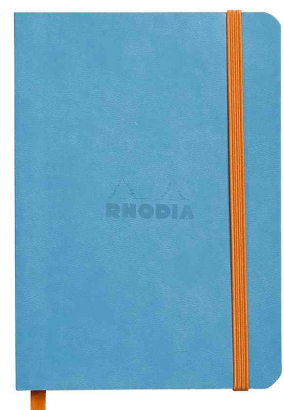

## Carnet souple RHODIARAMA, format A6

- dimensions: 105 x 148 mm
- couverture souple en simili cuir
- dos carré collé
- ruban marque-page orange
- pochette à soufflet orange
- papier ivoire vélin velouté 90 g/m<sup>2</sup>

Carnet souple RHODIARAMA, anis

Carnet souple RHODIARAMA, bleu saphir

Carnet souple RHODIARAMA, chocolat

Carnet souple RHODIARAMA, coquelicot

Carnet souple RHODIARAMA, framboise

Carnet souple RHODIARAMA, noir

Carnet souple RHODIARAMA, orange

Carnet souple RHODIARAMA, turquoise

Carnet souple RHODIARAMA, violet

Vue détaillée: pochette à soufflet orange

Produit	Modèle	Format	Grammage	Nombre de feuilles	Couleur	Conditionné	Numéro de fabricant	Code
Camet souple RHODIARAMA	ligné	A6	90 g/m2	144 pages	anis		117306C	8017006
		A6	90 g/m2	144 pages	bleu saphir		117308C	8017007
	ligné	A6	90 g/m2	144 pages	chocolat		117303C	8017005
		A6	90 g/m2	144 pages	coquelicot		117313C	8017010
	ligné	A6	90 g/m2	144 pages	framboise		117312C	8017009
		A6	90 g/m2	144 pages	noir		117302C	8017004
	ligné	A6	90 g/m2	144 pages	orange		117315C	8017085
		A6	90 g/m2	144 pages	turquoise		117307C	8017053
	ligné	A6	90 g/m2	144 pages	violet		117310C	8017008