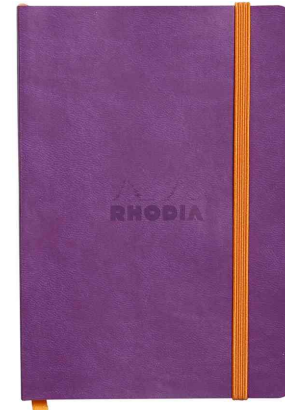

## Carnet souple RHODIARAMA, format A6

- dimensions: 105 x 148 mm
- couverture souple en simili cuir
- dos carré collé
- ruban marque-page orange
- pochette à soufflet orange
- papier ivoire vélin velouté 90 g/m<sup>2</sup>

Carnet souple RHODIARAMA, anis

Carnet souple RHODIARAMA, bleu saphir

Carnet souple RHODIARAMA, chocolat

Carnet souple RHODIARAMA, coquelicot

Carnet souple RHODIARAMA, framboise

Carnet souple RHODIARAMA, noir

Carnet souple RHODIARAMA, orange

Carnet souple RHODIARAMA, turquoise

Carnet souple RHODIARAMA, violet

Vue détaillée: pochette à soufflet orange

Produit	Modèle	Format	Grammage	Nombre de feuilles	Couleur	Conditionné	Numéro de fabricant	Code
Camet souple RHODIARAMA	ligné	A6	90 g/m2	144 pages	anis		117306C	8017006
		A6	90 g/m2	144 pages	bleu saphir		117308C	8017007
	ligné	A6	90 g/m2	144 pages	chocolat		117303C	8017005
		A6	90 g/m2	144 pages	coquelicot		117313C	8017010
	ligné	A6	90 g/m2	144 pages	framboise		117312C	8017009
		A6	90 g/m2	144 pages	noir		117302C	8017004
	ligné	A6	90 g/m2	144 pages	orange		117315C	8017085
		A6	90 g/m2	144 pages	turquoise		117307C	8017053
	ligné	A6	90 g/m2	144 pages	violet		117310C	8017008