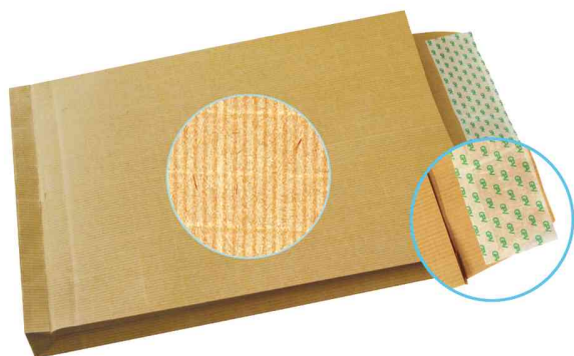

Pochettes à soufflets kraft armé - Grands paquets

Fermeture auto-adhésive avec bande de protection

- en kraft armé très résistant grâce à une armature en fibres polyester placée entre 2 couches de papier kraft
- avec soufflets latéraux: **70 mm**
- fermeture sur le petit côté
- vendu uniquement au conditionnement

Exemples d'utilisation:

- protection renforcée contre les éclatements et les déchirures
- pour les envois volumineux tels que dossiers, catalogues, brochures, livres etc.

Visuel de référence: Pochettes à soufflets kraft armé

Visuel de référence: Pochettes à soufflets kraft armé - Grand paquet

Produit	Modèle	Format	Grammage	Couleur	Conditionné	Feuilles	Numéro de fabricant	Code
Pochettes d'expédition à soufflets auto-adhésives	sans fenêtre	26: 275 x 365 mm	120 g/m2	kraft brun	250	5002	81600158	
		26: 280 x 365 mm	130 g/m2	kraft brun	50	4987	81600068	
	sans fenêtre	300 x 470 mm	130 g/m2	kraft brun	50	4997	81600069	