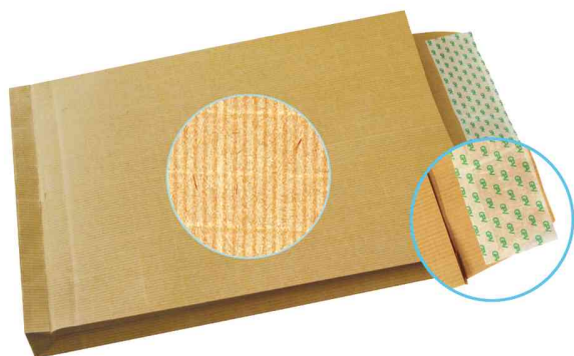

## Pochettes à soufflets kraft armé - Grands paquets

### Fermeture auto-adhésive avec bande de protection

- en kraft armé très résistant grâce à une armature en fibres polyester placée entre 2 couches de papier kraft
- avec soufflets latéraux: **30 mm**
- fermeture sur le petit côté
- vendu uniquement au conditionnement

#### Exemples d'utilisation:

- protection renforcée contre les éclatements et les déchirures
- pour les envois volumineux tels que dossiers, catalogues, brochures, livres etc.

Pochettes à soufflets kraft armé

Visuel de référence: Pochettes à soufflets kraft armé - Grand paquet

Produit	Modèle	Format	Grammage	Couleur	Conditionné	Feuilles	Numéro de fabricant	Code
Pochettes d'expédition à soufflets auto-adhésives	sans fenêtre	24: 260 x 330 mm	120 g/m <sup>2</sup>	kraft brun	50	4984	81600016	
		24: 260 x 330 mm	120 g/m <sup>2</sup>	marron	250	4983	81600215	
	sans fenêtre	26: 275 x 365 mm	120 g/m <sup>2</sup>	kraft brun	250	4990	81600166	
		26: 280 x 375 mm	120 g/m <sup>2</sup>	kraft brun	50	4991	81600017	
	sans fenêtre	280 x 400 mm	130 g/m <sup>2</sup>	kraft brun	250	4981	81600097	
		340 x 465 mm	130 g/m <sup>2</sup>	kraft brun	100	4982	81600160	
	sans fenêtre	B4: 250 x 353 mm	130 g/m <sup>2</sup>	kraft brun	50	4949	81600004	
		C4	130 g/m <sup>2</sup>	blanc	100	2133	81600183	
	sans fenêtre	C4: 229 x 324 mm	120 g/m <sup>2</sup>	kraft brun	50	4928	81600023	
		C4: 229 x 324 mm	120 g/m <sup>2</sup>	marron	250	4927	81600212	