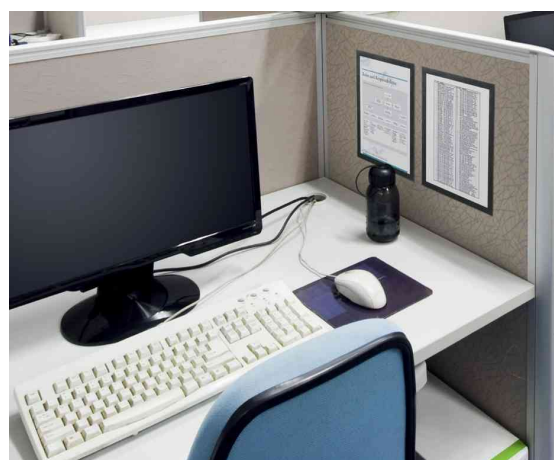

Exemple d'utilisation

Produit	Modèle	Format	Matière	Epaisseur	Couleur	Conditionné	Numéro de fabricant	Code
Cadre magnétique DURAFRAME GRIP	adhésif	210 x 297 mm	film rigide	240 microns	argent		4968-23	9496823
		210 x 297 mm	film rigide	240 microns	noir		4968-01	9496801